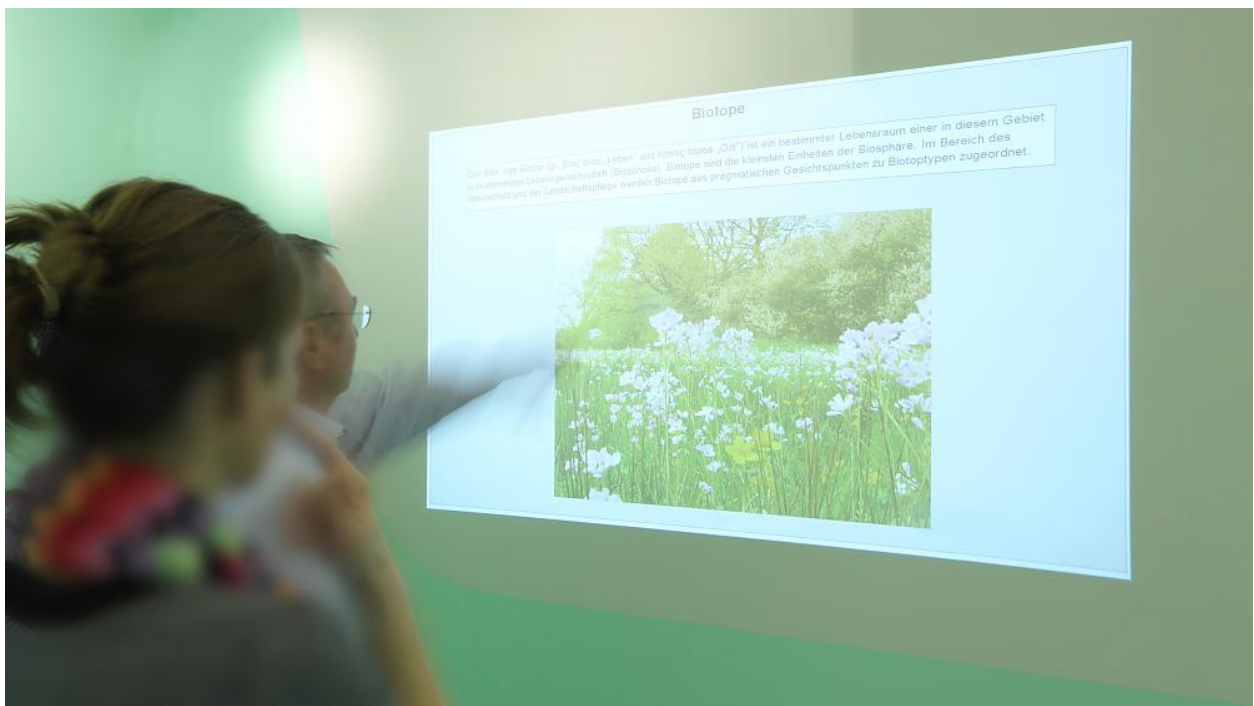

# Luftverkehr & Umwelt

*Der Flughafen und der Ausbau des Flughafens verursachten weitreichende Veränderungen in und an der Natur. Dem Flughafenbetreiber wurden Auflagen erteilt, um die entstandenen Schäden auszugleichen. Der Erfolg dieser Maßnahmen muss darüber hinaus mittels eines Monitoring-Programms überwacht werden. Das Umwelt- und Nachbarschaftshaus betreibt daneben ein eigenes unabhängiges Umweltmonitoring.*

**Wie wirken sich Flughafenausbau und Flughafenbetrieb auf Natur und Umwelt aus? (Quelle: UNH)**

Mit einem Umweltmonitoring sollen diese Veränderungen und die weitere Entwicklung dokumentiert werden: Wie sah die Natur vor und nach dem Ausbau des Frankfurter Flughafens aus, welche Tier- und Pflanzenarten haben hier ihren Lebensraum verloren oder neu gewonnen? Welche Eingriffe gab es, wie sehen die Ausgleichsmaßnahmen aus und welche Schadstoffe werden gemessen?