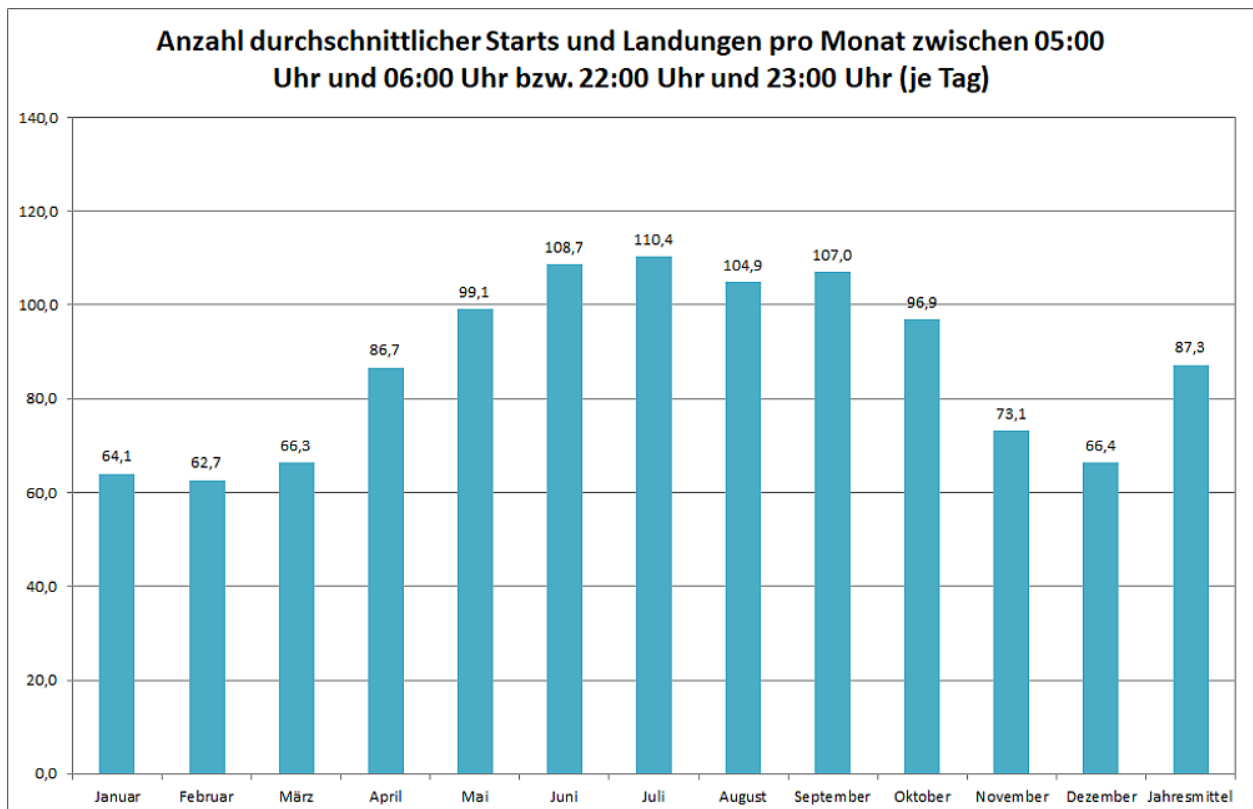

Flugbewegungen 2024

Bahnverteilung Starts (FRA) (Januar-Dezember 2024)

Bahnverteilung Landungen (FRA) (Januar-Dezember 2024)

Image not found or type unknown

Image not found or type unknown

Image not found or type unknown