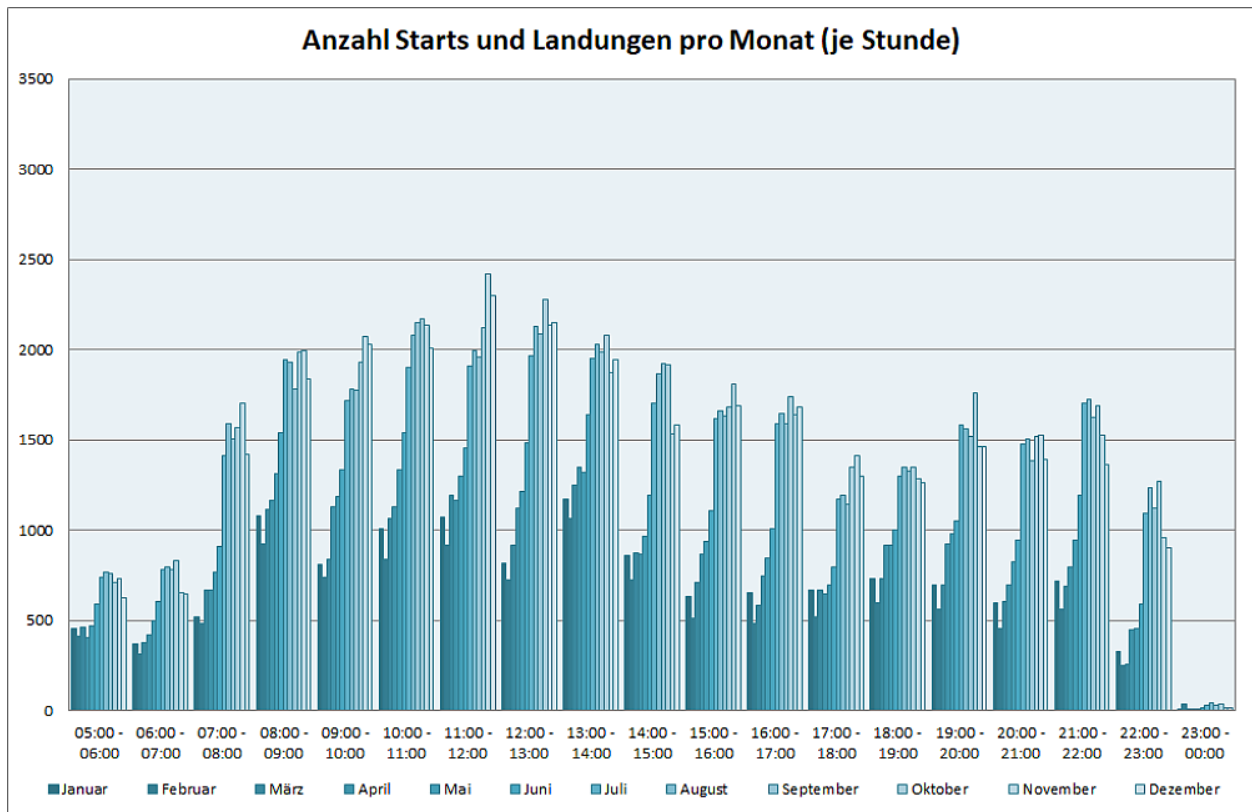

# Flugbewegungen 2021

*Bahnverteilung Starts (FRA) (Januar - Dezember 2021)*

**Bahnverteilung Landungen (FRA) (Januar - Dezember 2021)**

Image not found or type unknown

Image not found or type unknown

Image not found or type unknown