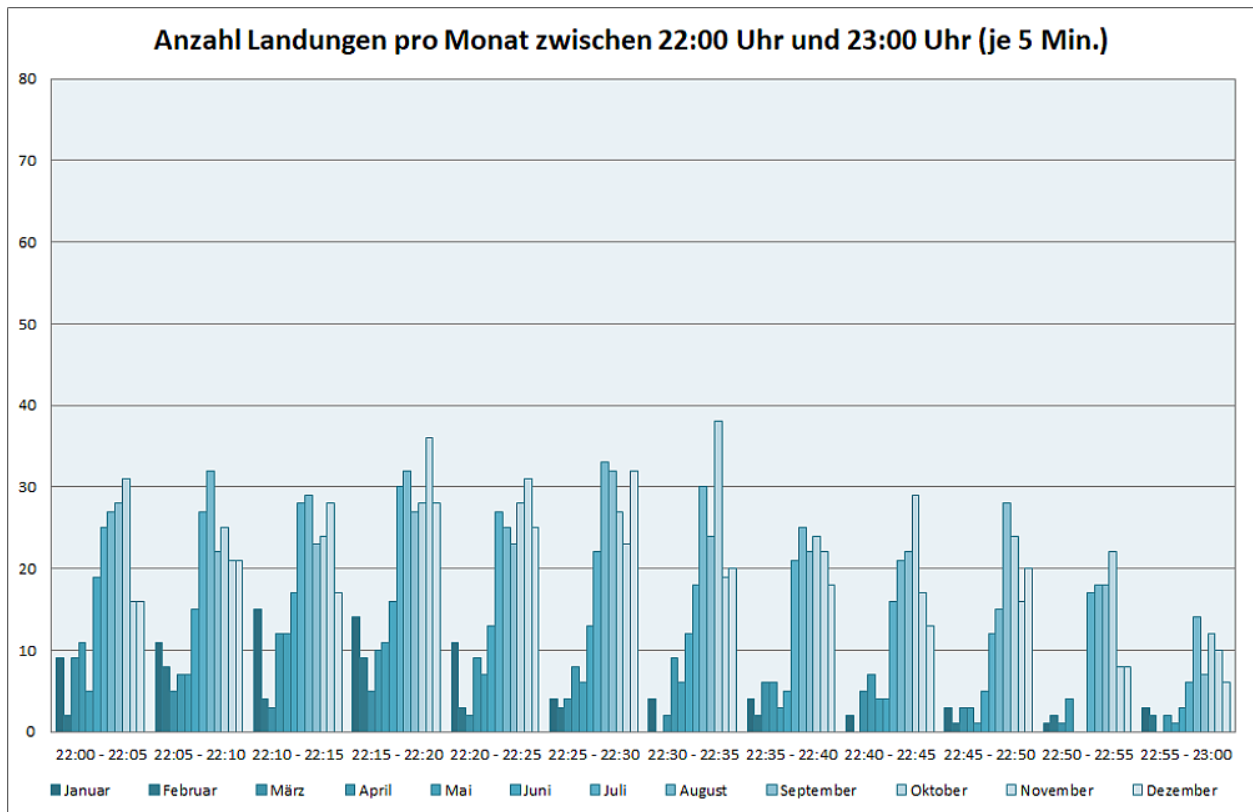

# Flugbewegungen 2021

*Bahnverteilung Starts (FRA) (Januar - Dezember 2021)*

**Bahnverteilung Landungen (FRA) (Januar - Dezember 2021)**

Image not found or type unknown

Image not found or type unknown