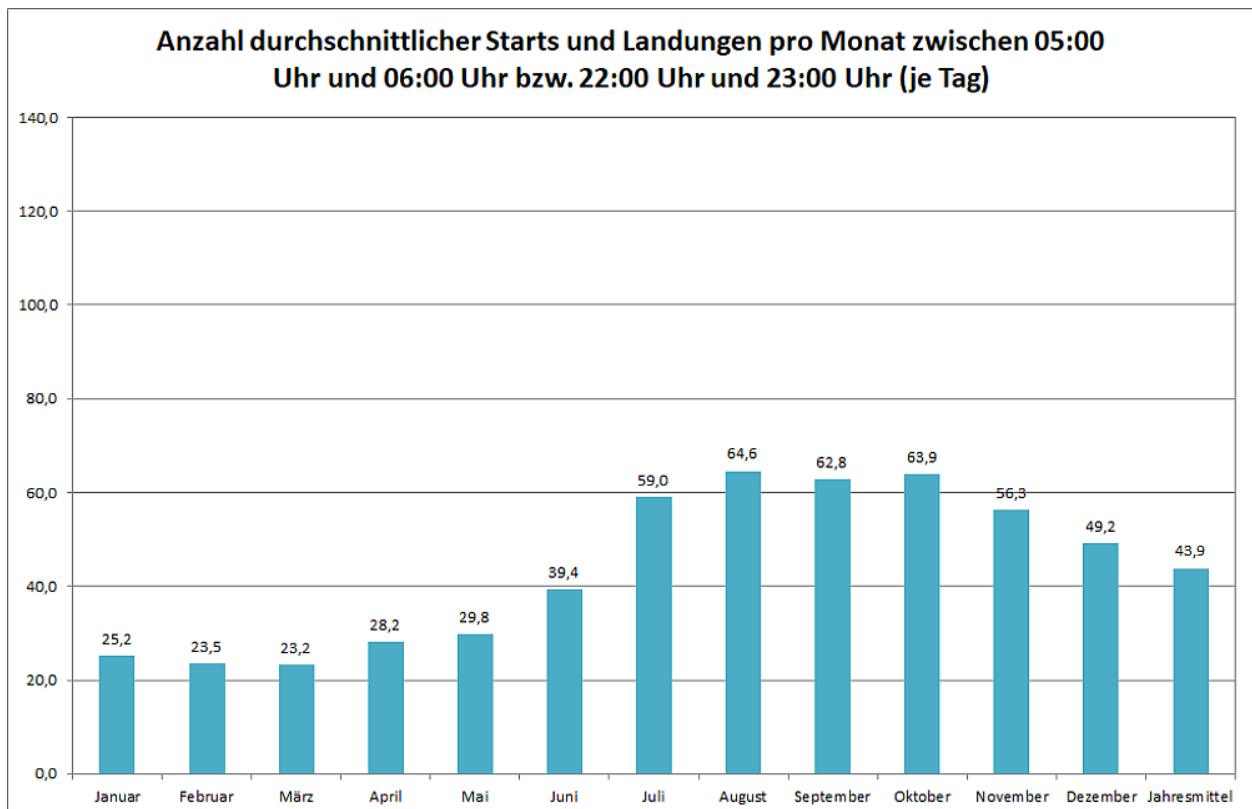

# Flugbewegungen 2021

*Bahnverteilung Starts (FRA) (Januar - Dezember 2021)*

**Bahnverteilung Landungen (FRA) (Januar - Dezember 2021)**

Image not found or type unknown

Image not found or type unknown

Image not found or type unknown