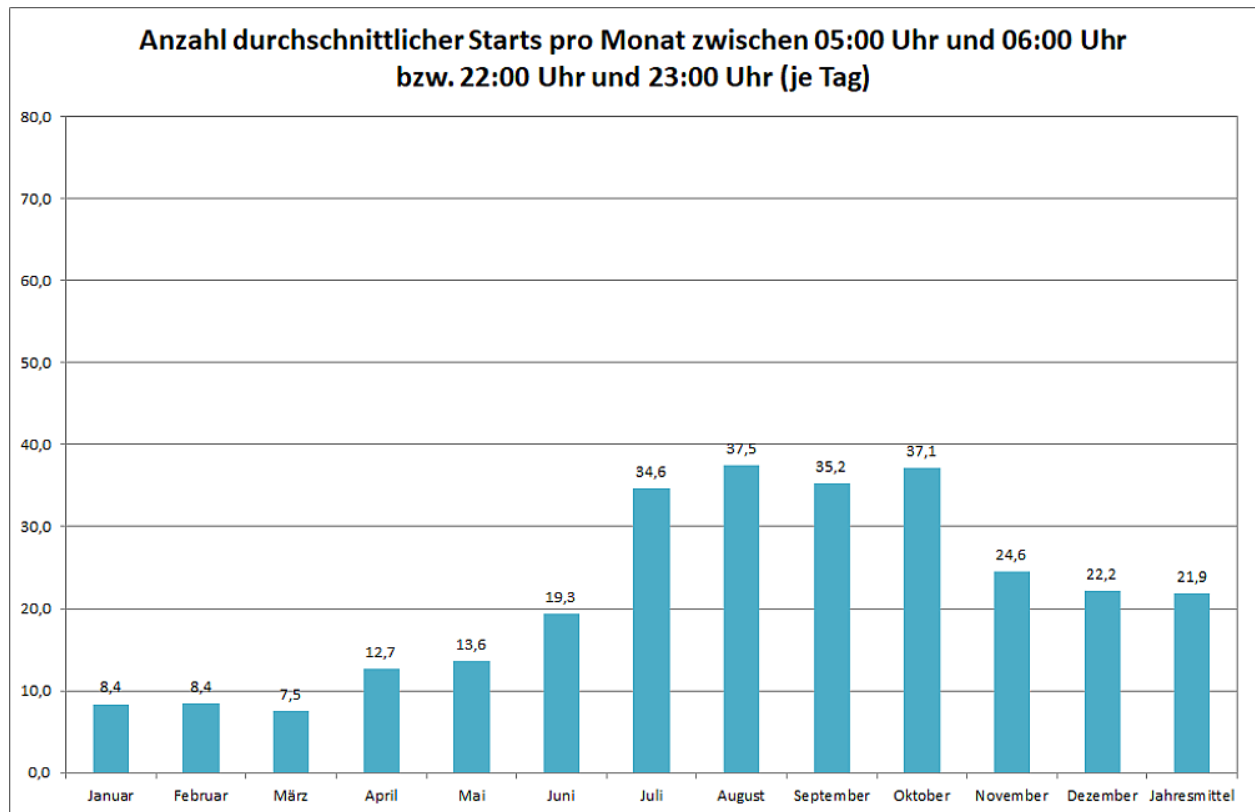

# Flugbewegungen 2021

*Bahnverteilung Starts (FRA) (Januar - Dezember 2021)*

**Bahnverteilung Landungen (FRA) (Januar - Dezember 2021)**

Image not found or type unknown

Image not found or type unknown