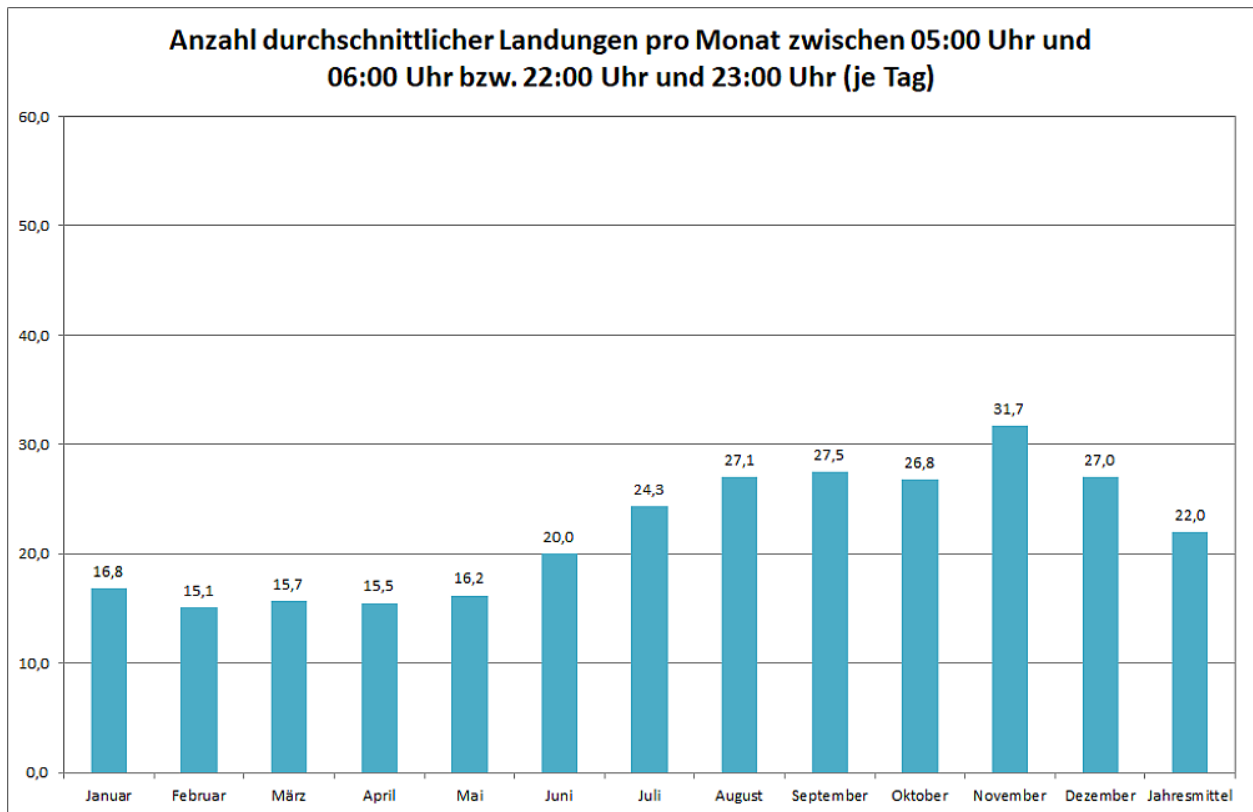

# Flugbewegungen 2021

*Bahnverteilung Starts (FRA) (Januar - Dezember 2021)*

**Bahnverteilung Landungen (FRA) (Januar - Dezember 2021)**

Image not found or type unknown

Image not found or type unknown