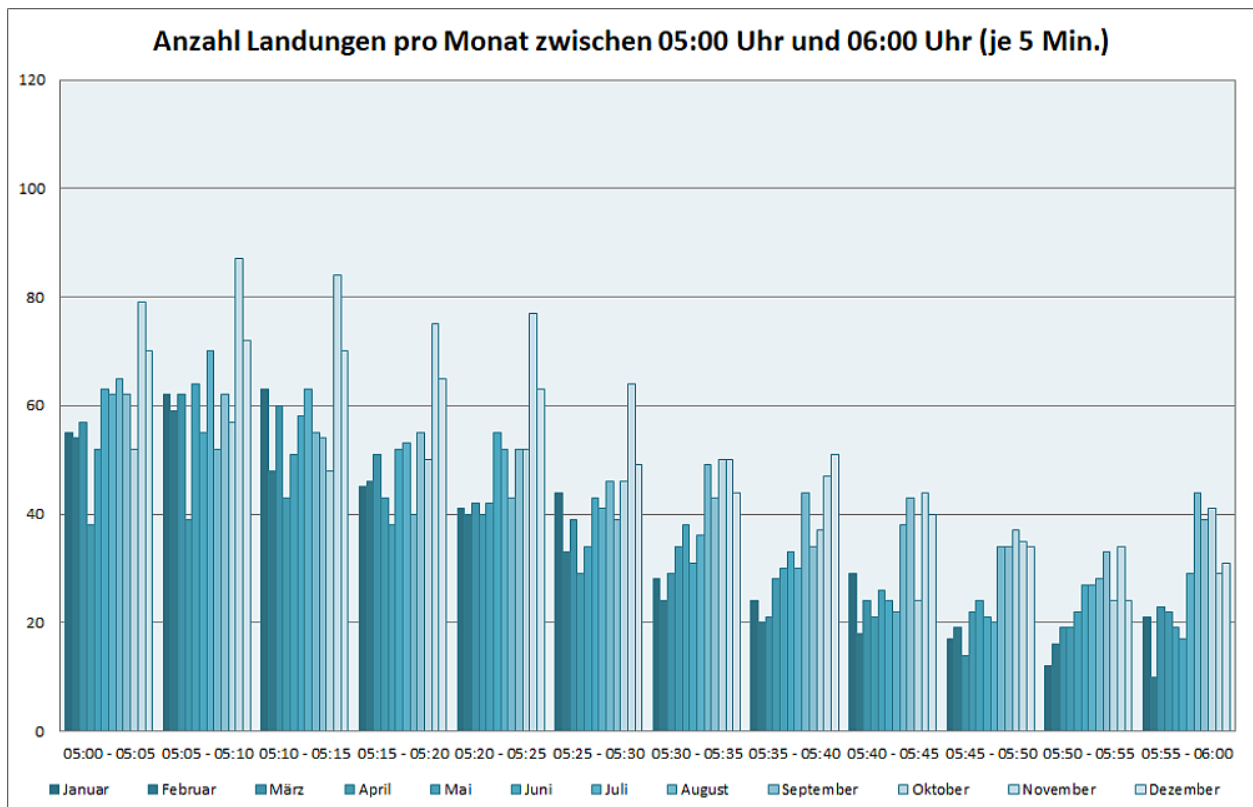

# Flugbewegungen 2021

*Bahnverteilung Starts (FRA) (Januar - Dezember 2021)*

**Bahnverteilung Landungen (FRA) (Januar - Dezember 2021)**

Image not found or type unknown

Image not found or type unknown