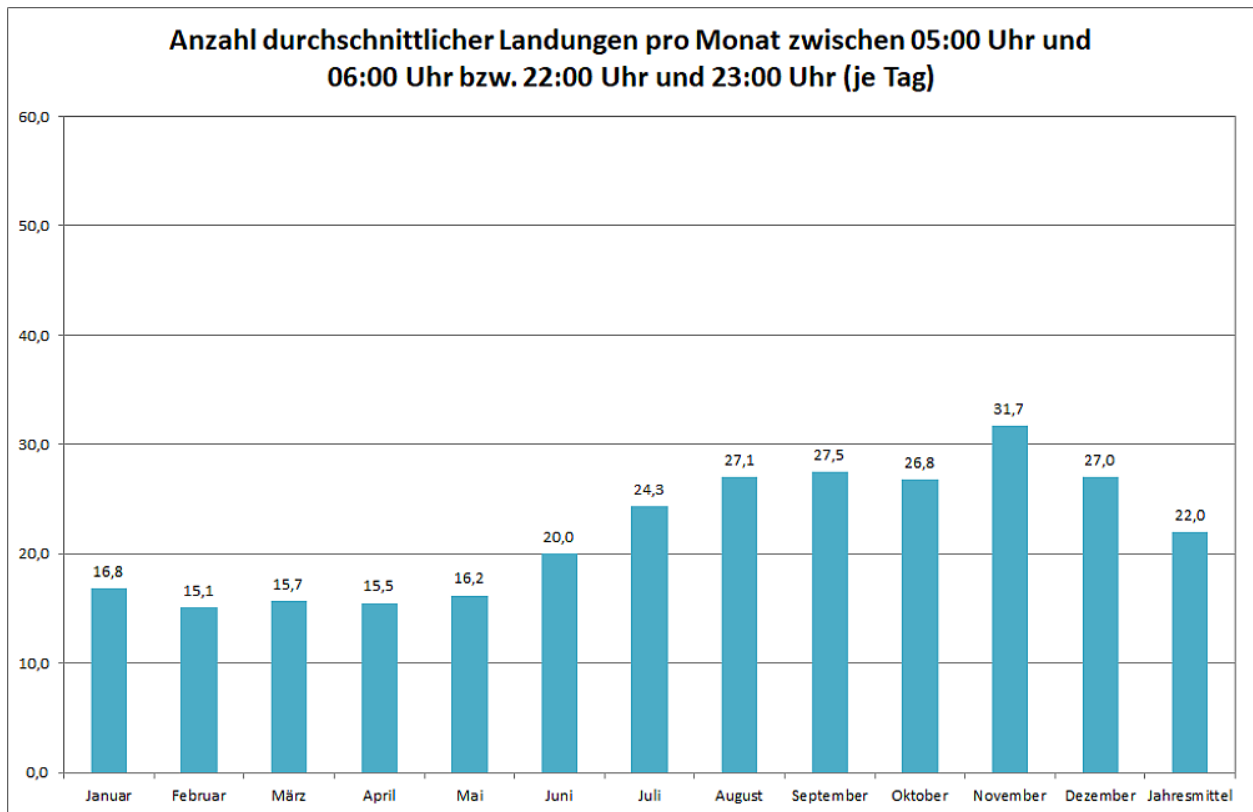

# Flugbewegungen 2021

*Bahnverteilung Starts (FRA) (Januar - Dezember 2021)*

**Bahnverteilung Landungen (FRA) (Januar - Dezember 2021)**

Image not found or type unknown

Image not found or type unknown

Image not found or type unknown