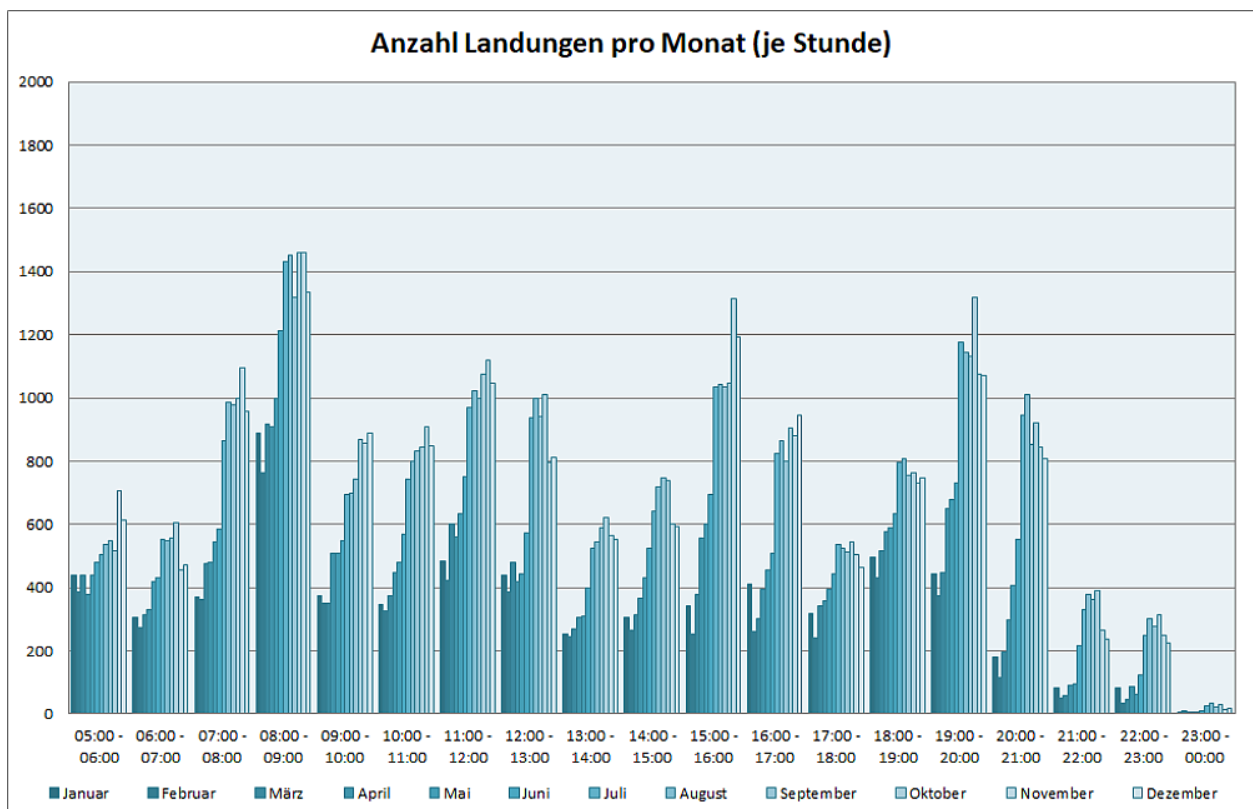

# Flugbewegungen 2021

*Bahnverteilung Starts (FRA) (Januar - Dezember 2021)*

**Bahnverteilung Landungen (FRA) (Januar - Dezember 2021)**

Image not found or type unknown

Image not found or type unknown

Image not found or type unknown

Image not found or type unknown