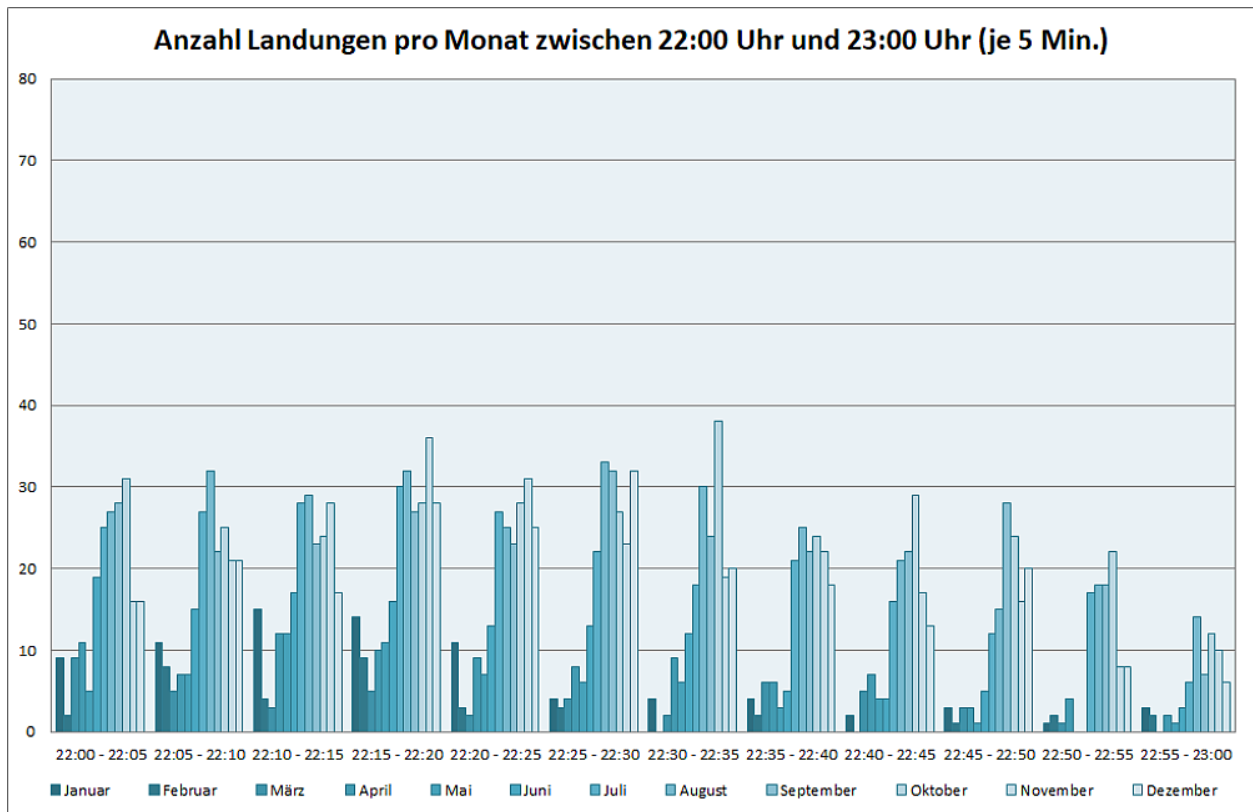

# Flugbewegungen 2021

*Bahnverteilung Starts (FRA) (Januar - Dezember 2021)*

**Bahnverteilung Landungen (FRA) (Januar - Dezember 2021)**

Image not found or type unknown

Image not found or type unknown

Image not found or type unknown