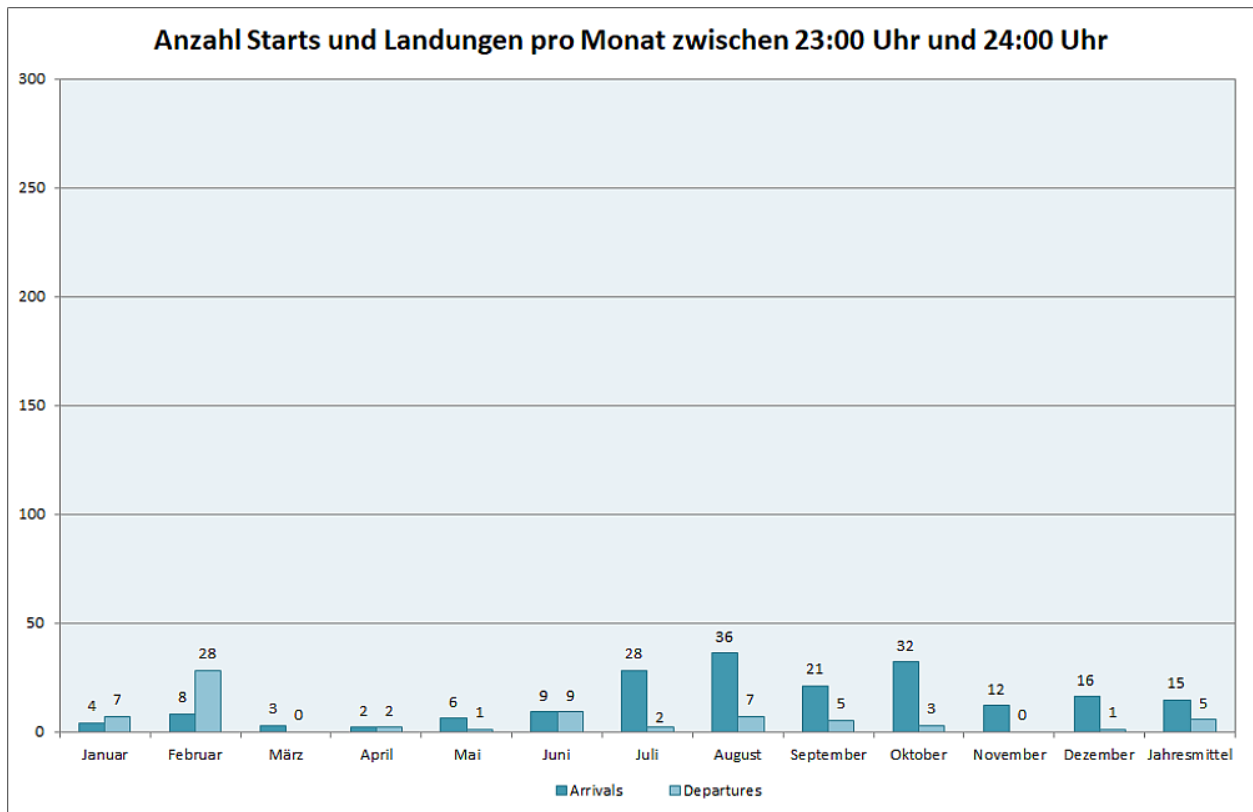

# Flugbewegungen 2021

*Bahnverteilung Starts (FRA) (Januar - Dezember 2021)*

**Bahnverteilung Landungen (FRA) (Januar - Dezember 2021)**

Image not found or type unknown

Image not found or type unknown