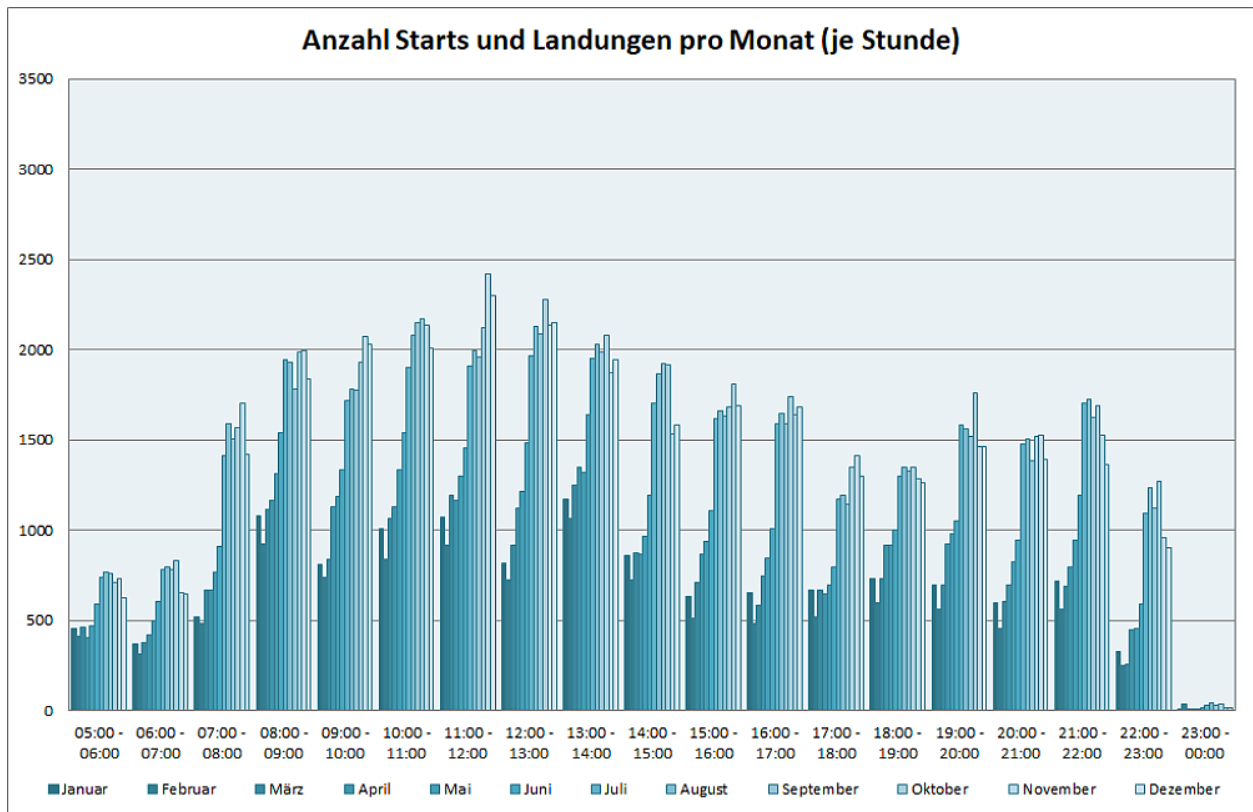

# Flugbewegungen 2021

*Bahnverteilung Starts (FRA) (Januar - Dezember 2021)*

**Bahnverteilung Landungen (FRA) (Januar - Dezember 2021)**

Image not found or type unknown

Image not found or type unknown