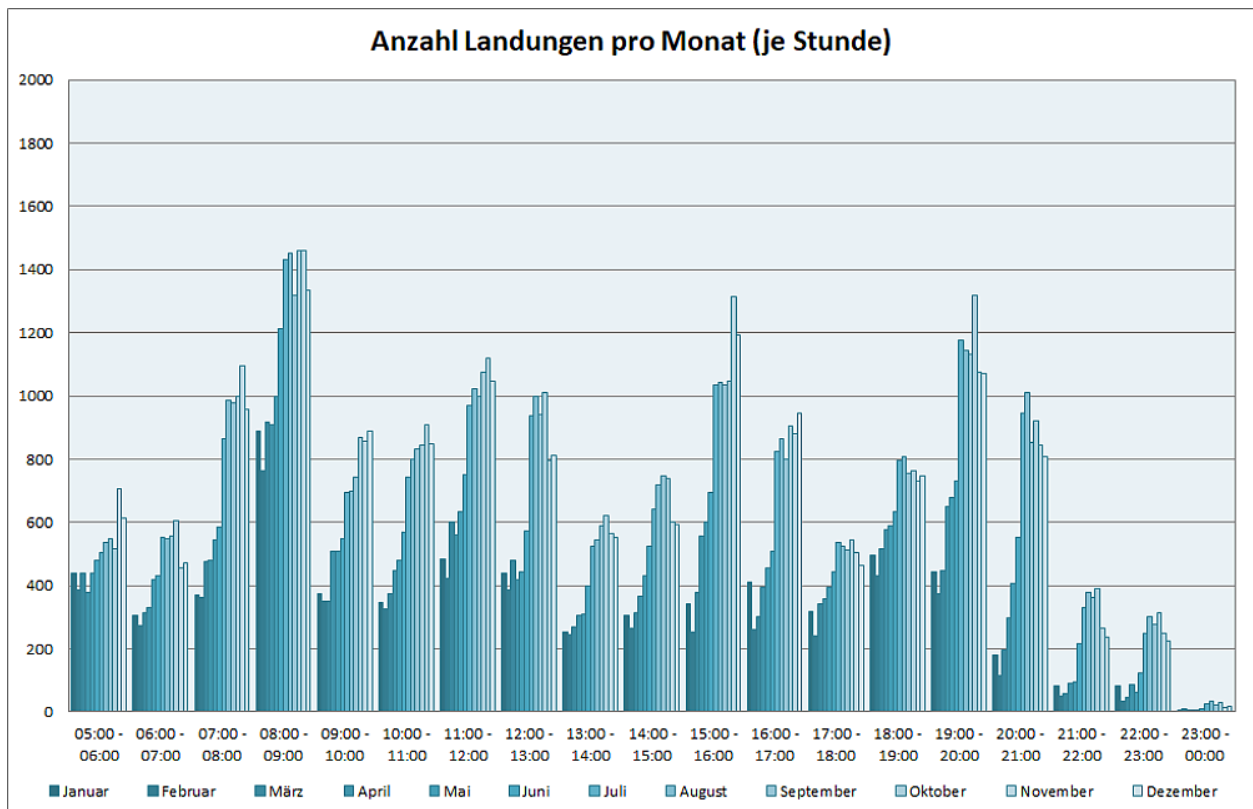

# Flugbewegungen 2021

*Bahnverteilung Starts (FRA) (Januar - Dezember 2021)*

**Bahnverteilung Landungen (FRA) (Januar - Dezember 2021)**

Image not found or type unknown

Image not found or type unknown