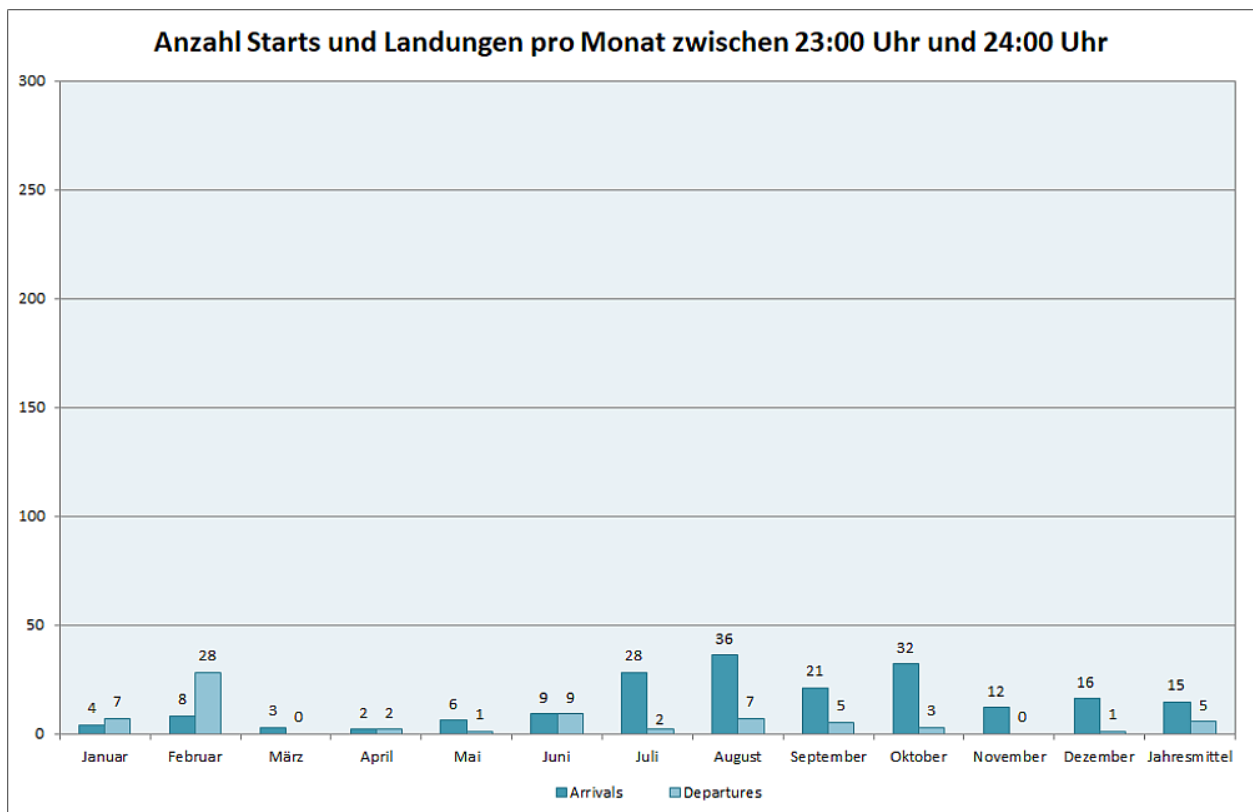

# Flugbewegungen 2021

*Bahnverteilung Starts (FRA) (Januar - Dezember 2021)*

**Bahnverteilung Landungen (FRA) (Januar - Dezember 2021)**

Image not found or type unknown

Image not found or type unknown

Image not found or type unknown