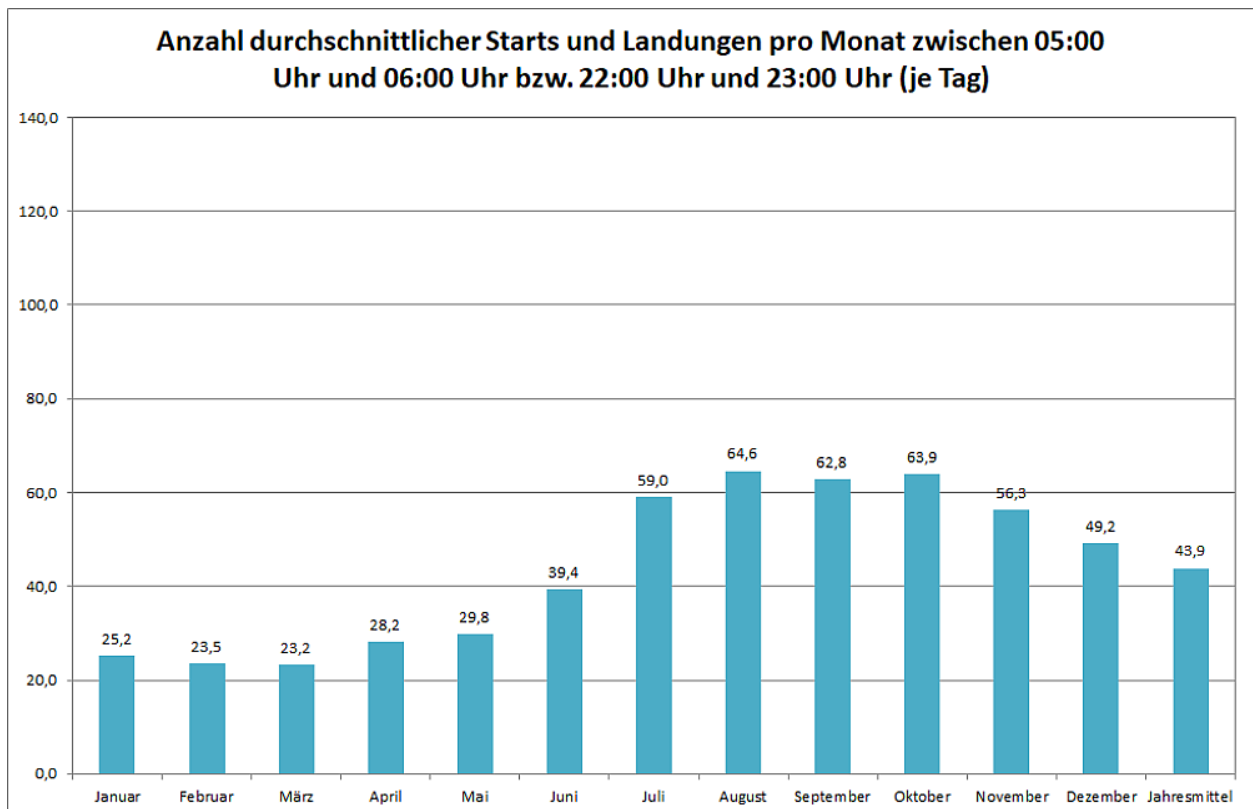

# Flugbewegungen 2021

*Bahnverteilung Starts (FRA) (Januar - Dezember 2021)*

**Bahnverteilung Landungen (FRA) (Januar - Dezember 2021)**

Image not found or type unknown

Image not found or type unknown