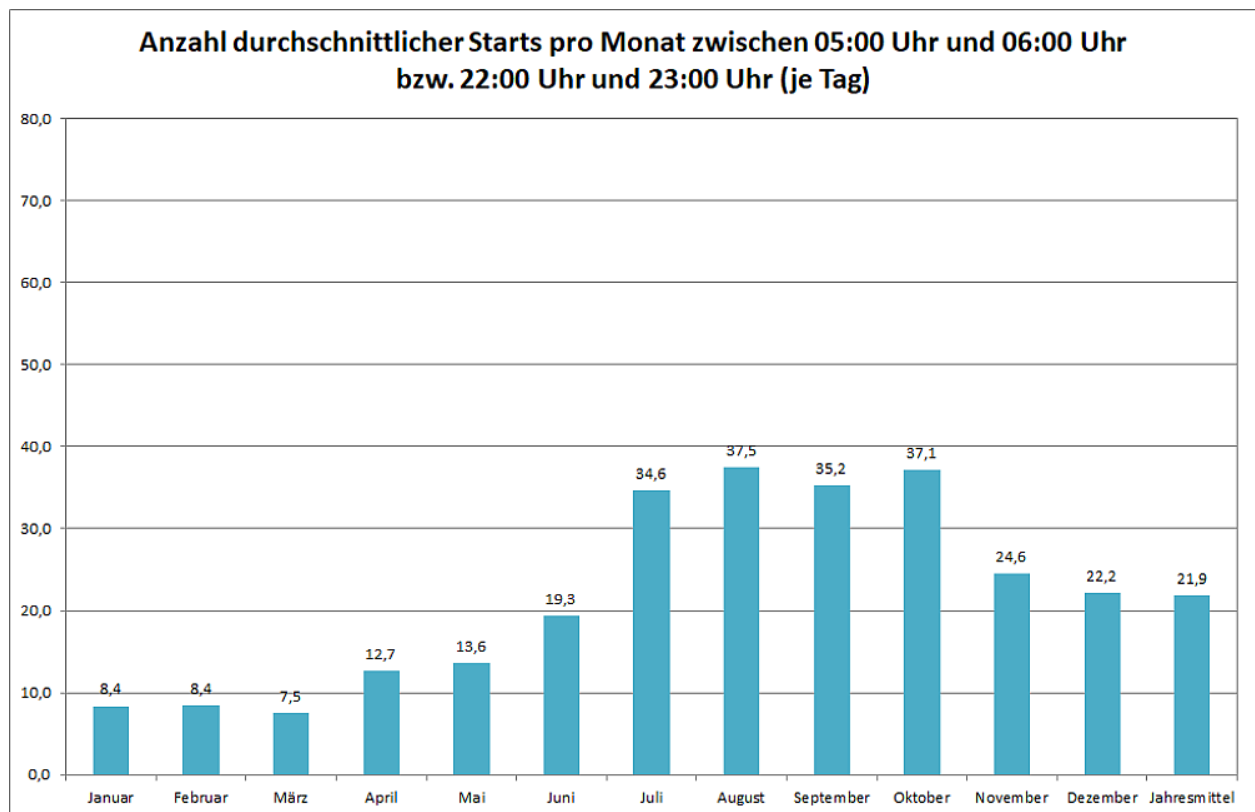

# Flugbewegungen 2021

*Bahnverteilung Starts (FRA) (Januar - Dezember 2021)*

**Bahnverteilung Landungen (FRA) (Januar - Dezember 2021)**

Image not found or type unknown

Image not found or type unknown

Image not found or type unknown