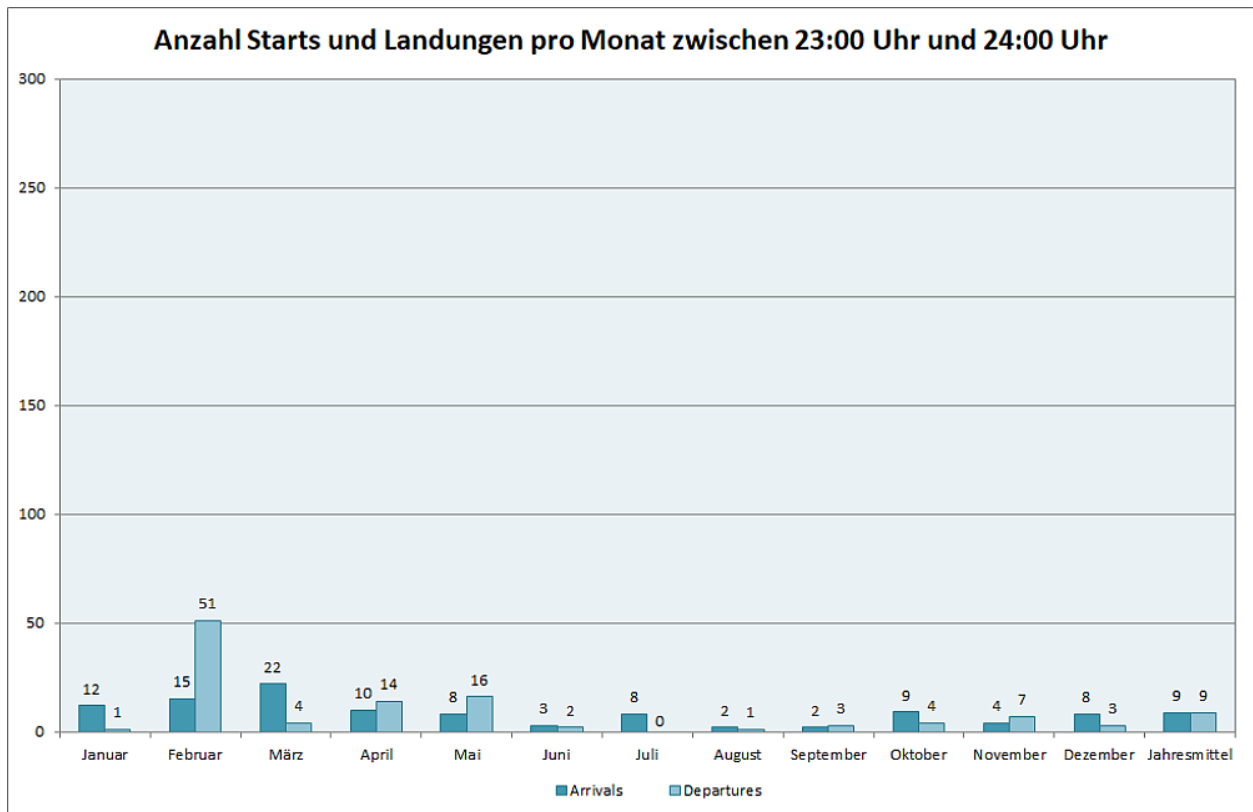

Flugbewegungen 2020

Bahnverteilung Starts (FRA) (Januar - Dezember 2020)

Bahnverteilung Landungen (FRA) (Januar - Dezember 2020)

Image not found or type unknown

Image not found or type unknown

Image not found or type unknown