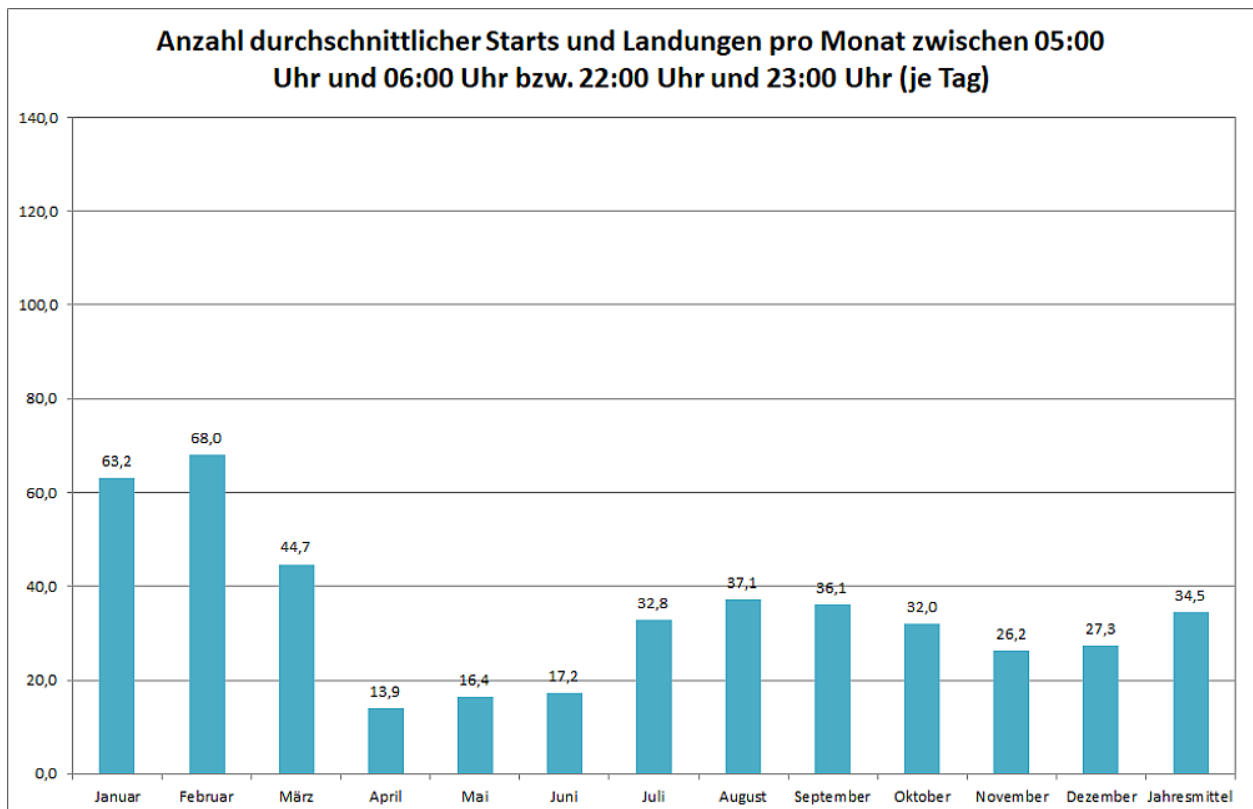

Flugbewegungen 2020

Bahnverteilung Starts (FRA) (Januar - Dezember 2020)

Bahnverteilung Landungen (FRA) (Januar - Dezember 2020)

Image not found or type unknown

Image not found or type unknown

Image not found or type unknown