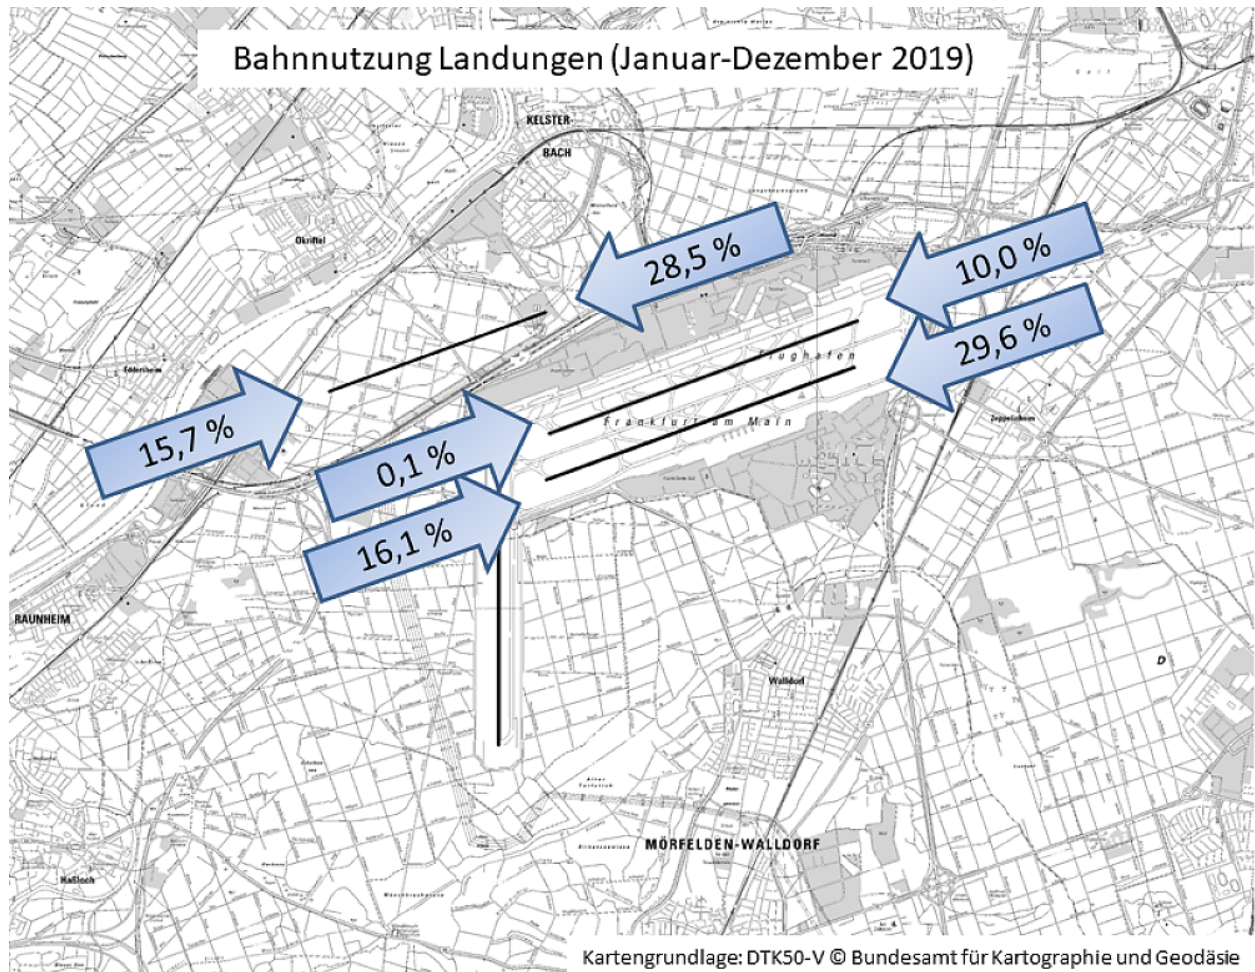

# Flugbewegungen 2019

*Bahnverteilung Starts (FRA) (Januar - Dezember 2019)*

**Bahnverteilung Landungen (FRA) (Januar - Dezember 2019)**

([https://www.umwelthaus.org/media/03\\_alle\\_bewegungen\\_2019.png](https://www.umwelthaus.org/media/03_alle_bewegungen_2019.png))

([https://www.umwelthaus.org/media/04\\_bewegungen\\_randstunden\\_2019.png](https://www.umwelthaus.org/media/04_bewegungen_randstunden_2019.png))

([https://www.umwelthaus.org/media/05\\_bewegungen\\_23-24h\\_2019.png](https://www.umwelthaus.org/media/05_bewegungen_23-24h_2019.png))