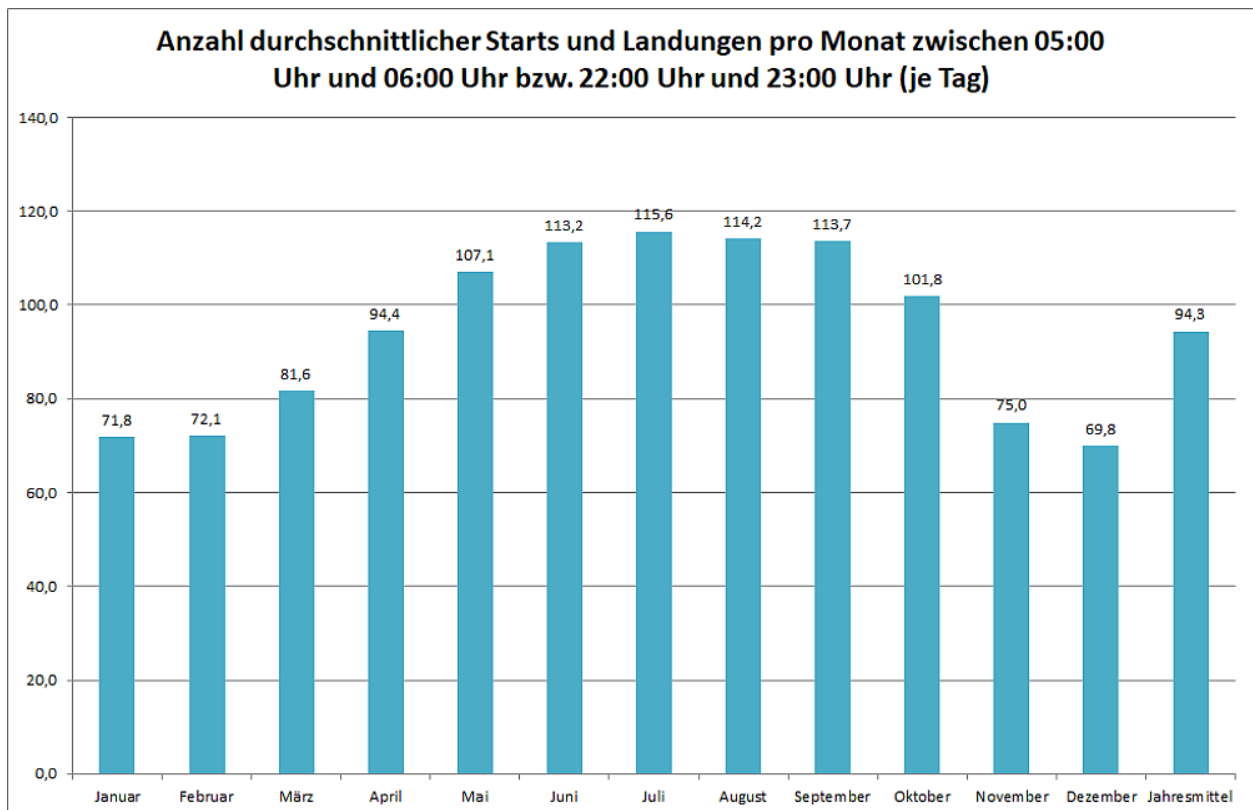

# Flugbewegungen 2019

*Bahnverteilung Starts (FRA) (Januar - Dezember 2019)*

**Bahnverteilung Landungen (FRA) (Januar - Dezember 2019)**

([https://www.umwelthaus.org/media/03\\_alle\\_bewegungen\\_2019.png](https://www.umwelthaus.org/media/03_alle_bewegungen_2019.png))