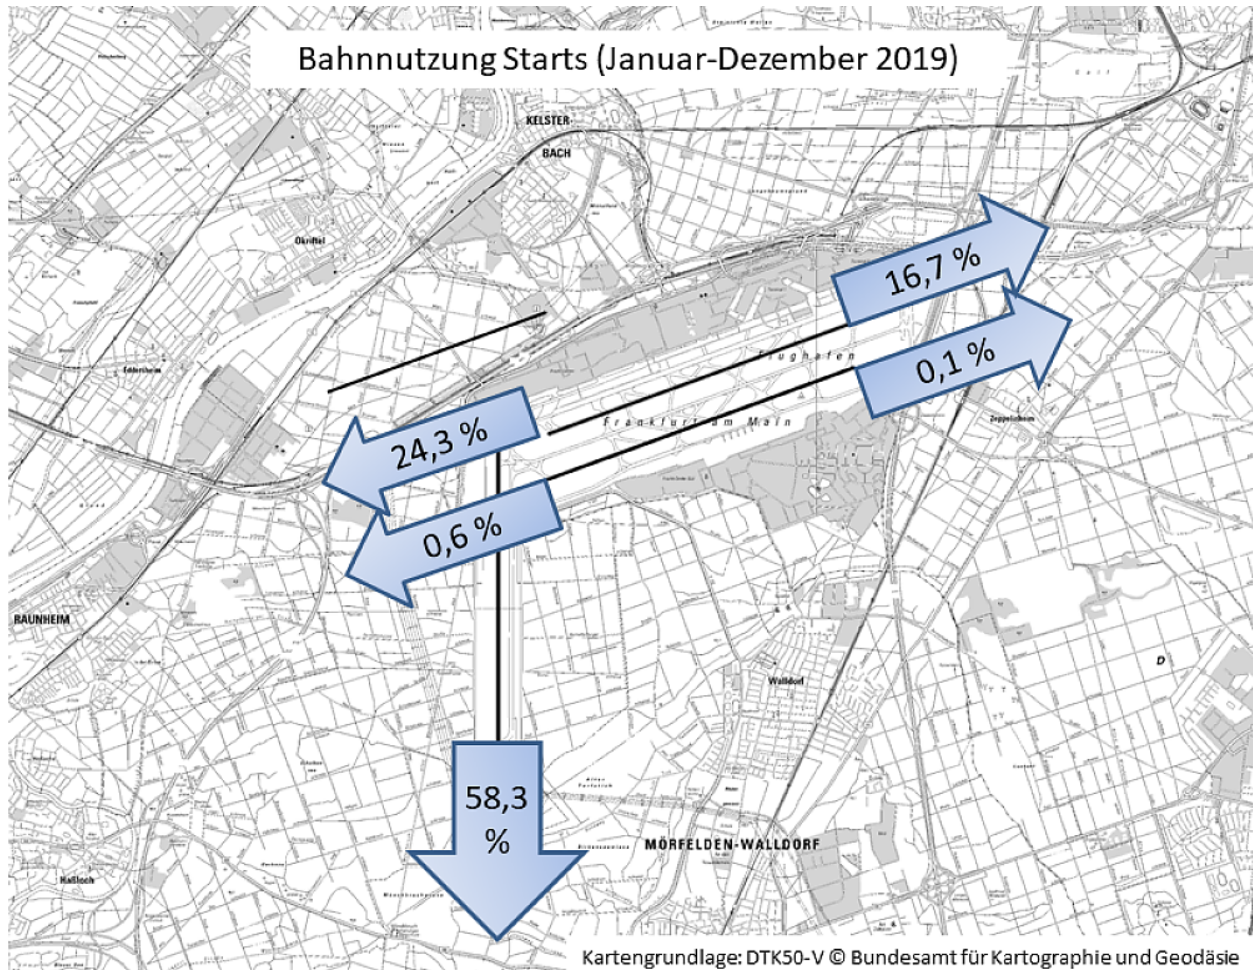

# Flugbewegungen 2019

*Bahnverteilung Starts (FRA) (Januar - Dezember 2019)*

**Bahnverteilung Landungen (FRA) (Januar - Dezember 2019)**

([https://www.umwelthaus.org/media/03\\_alle\\_bewegungen\\_2019.png](https://www.umwelthaus.org/media/03_alle_bewegungen_2019.png))

([https://www.umwelthaus.org/media/04\\_bewegungen\\_randstunden\\_2019.png](https://www.umwelthaus.org/media/04_bewegungen_randstunden_2019.png))

([https://www.umwelthaus.org/media/05\\_bewegungen\\_23-24h\\_2019.png](https://www.umwelthaus.org/media/05_bewegungen_23-24h_2019.png))