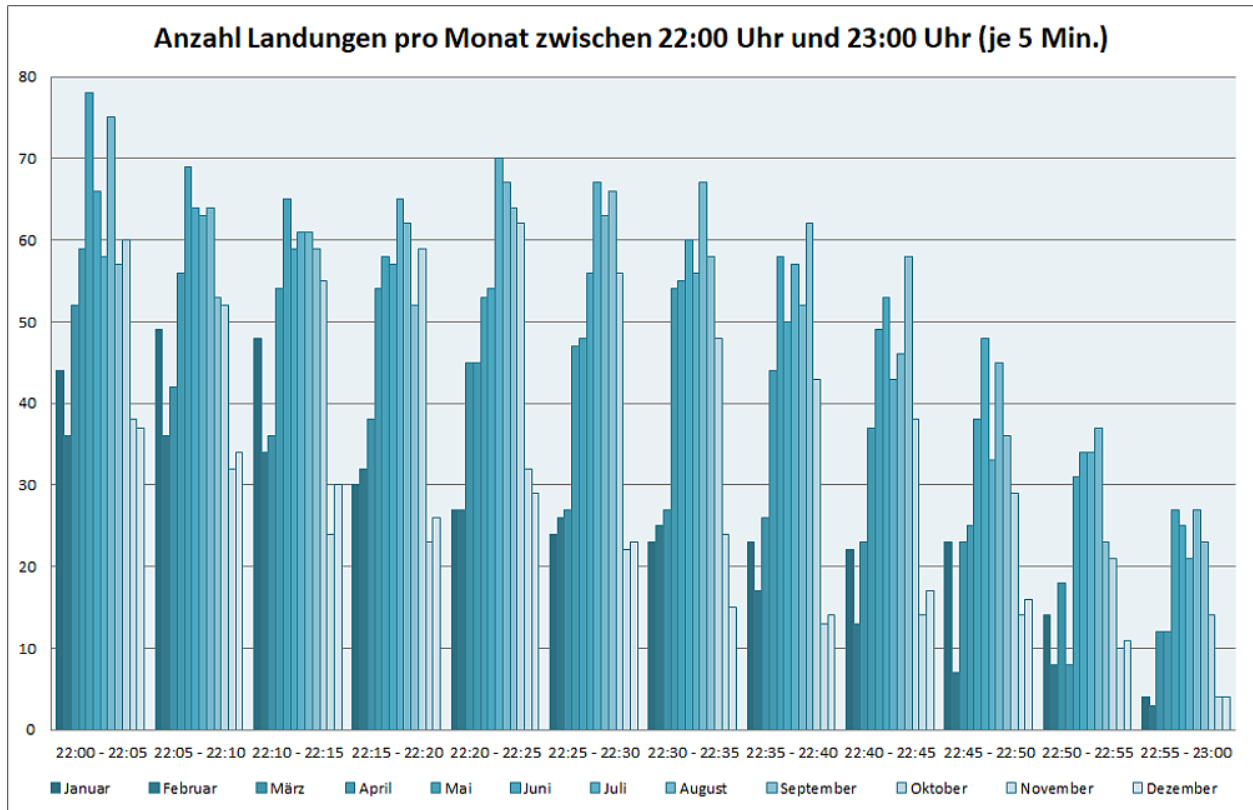

Flugbewegungen 2019

Bahnverteilung Starts (FRA) (Januar – Dezember 2019)

Bahnverteilung Starts (FRA) (Januar – Dezember 2019)

Bahnverteilung Landungen (FRA) (Januar – Dezember 2019)

Bahnverteilung Landungen (FRA) (Januar – Dezember 2019)

Image not found or type unknown

(https://www.umwelthaus.org/media/06_arrivals_absolut_2019.png)

(https://www.umwelthaus.org/media/07_arrivals_randstunden_2019.png)

Image not found or type unknown

(https://www.umwelthaus.org/media/08_arrival_morgens_2019.png)