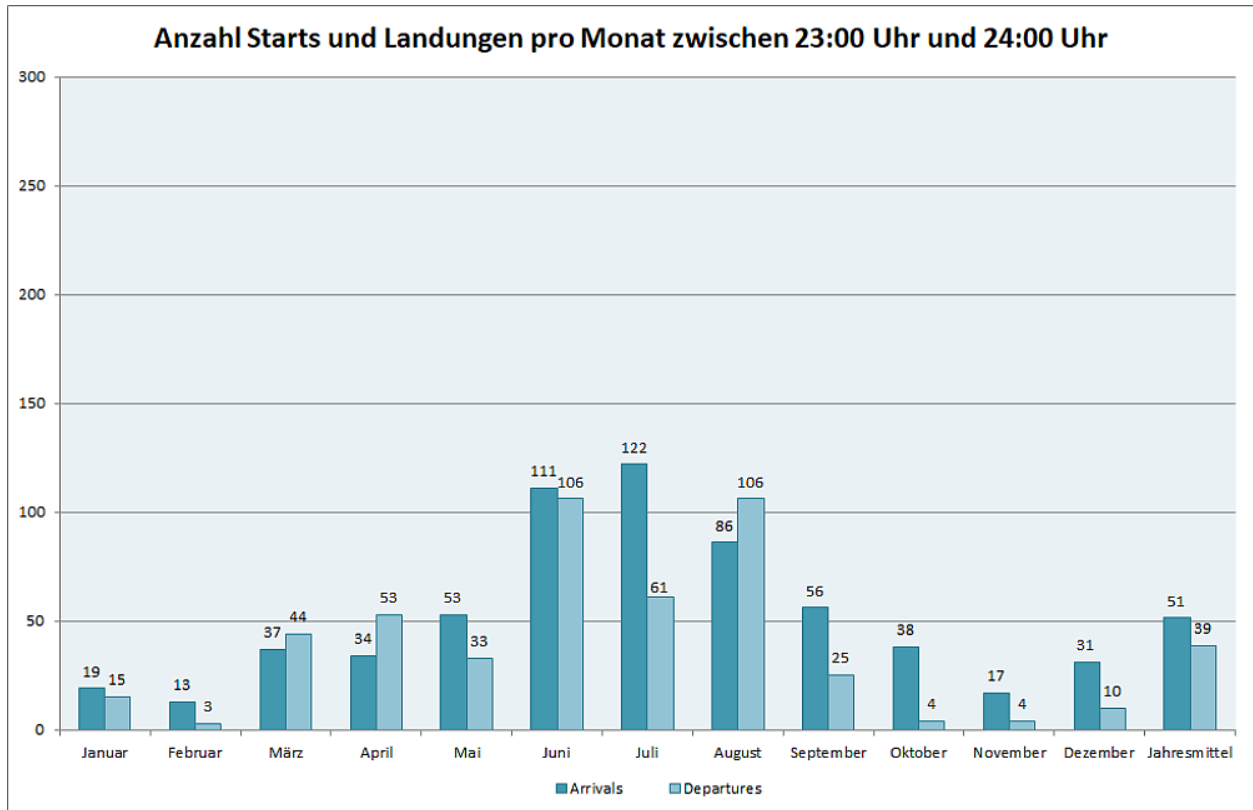

# Flugbewegungen 2019

*Bahnverteilung Starts (FRA) (Januar - Dezember 2019)*

**Bahnverteilung Landungen (FRA) (Januar - Dezember 2019)**

([https://www.umwelthaus.org/media/03\\_alle\\_bewegungen\\_2019.png](https://www.umwelthaus.org/media/03_alle_bewegungen_2019.png))

([https://www.umwelthaus.org/media/04\\_bewegungen\\_randstunden\\_2019.png](https://www.umwelthaus.org/media/04_bewegungen_randstunden_2019.png))

([https://www.umwelthaus.org/media/05\\_bewegungen\\_23-24h\\_2019.png](https://www.umwelthaus.org/media/05_bewegungen_23-24h_2019.png))