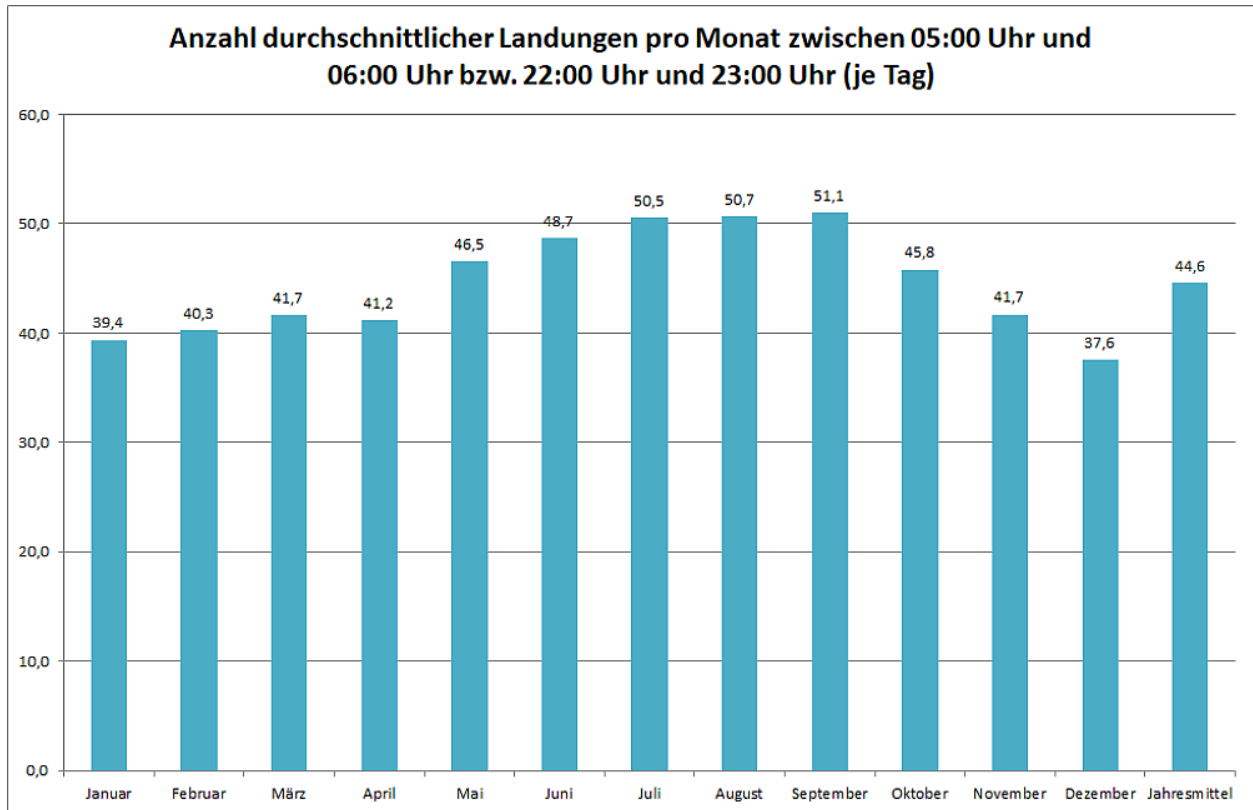

(<https://www.umwelthaus.org/media/07_arrivals_randstunden_2019.png>)