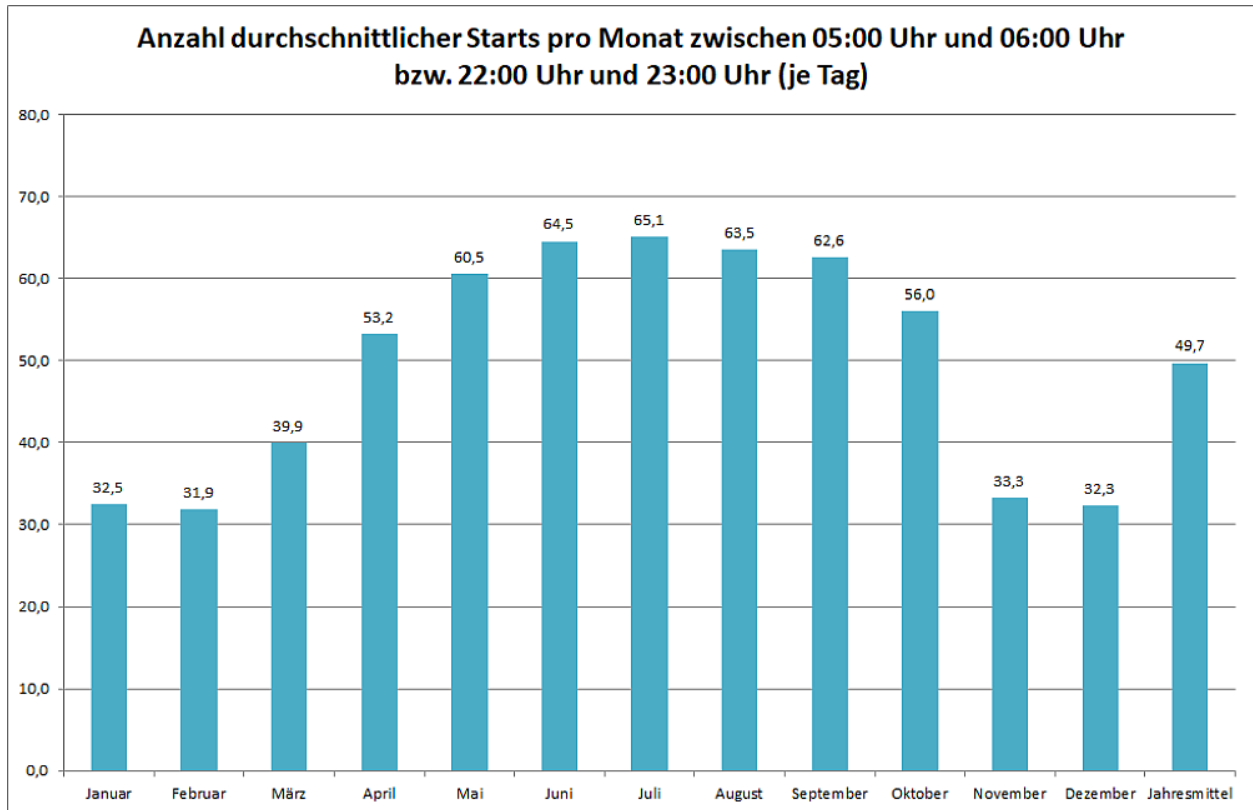

(<https://www.umwelthaus.org/media/11_departures_randstunden_2019.png>)