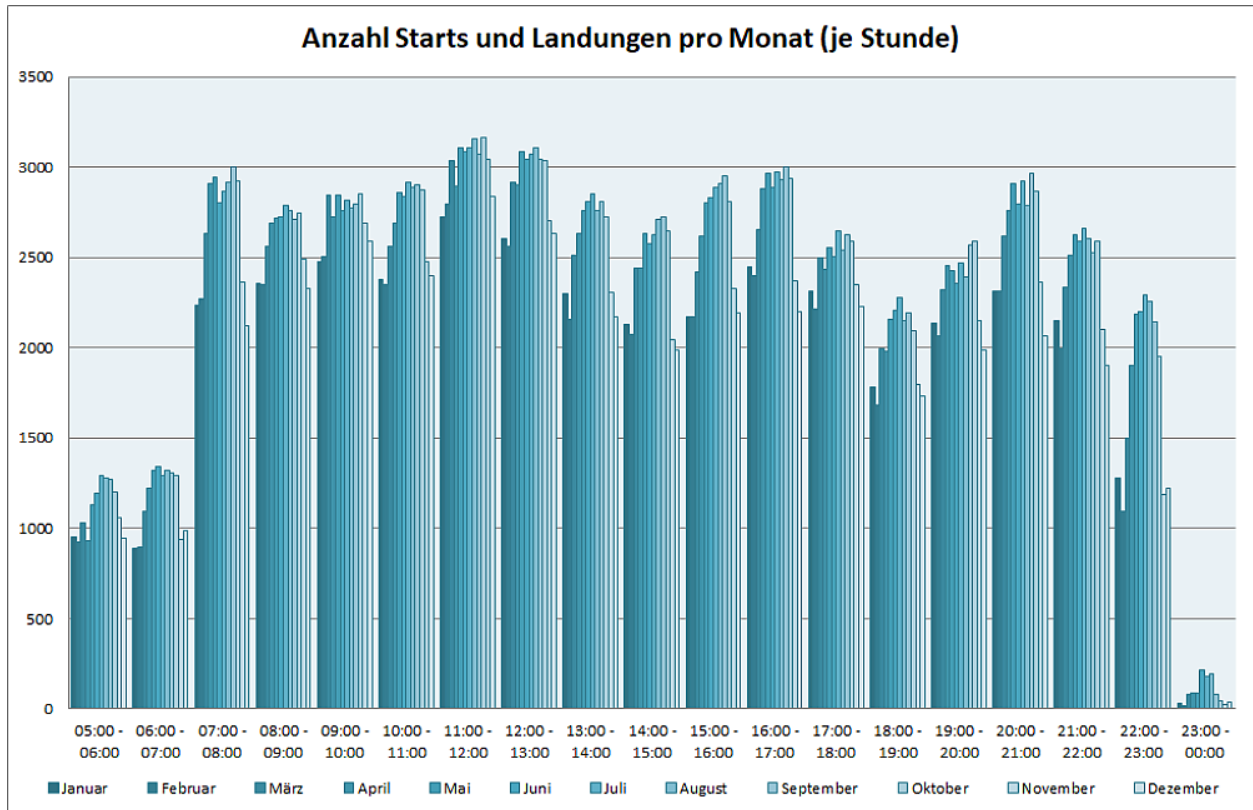

# Flugbewegungen 2019

*Bahnverteilung Starts (FRA) (Januar - Dezember 2019)*

**Bahnverteilung Landungen (FRA) (Januar - Dezember 2019)**

([https://www.umwelthaus.org/media/03\\_alle\\_bewegungen\\_2019.png](https://www.umwelthaus.org/media/03_alle_bewegungen_2019.png))

([https://www.umwelthaus.org/media/04\\_bewegungen\\_randstunden\\_2019.png](https://www.umwelthaus.org/media/04_bewegungen_randstunden_2019.png))

([https://www.umwelthaus.org/media/05\\_bewegungen\\_23-24h\\_2019.png](https://www.umwelthaus.org/media/05_bewegungen_23-24h_2019.png))