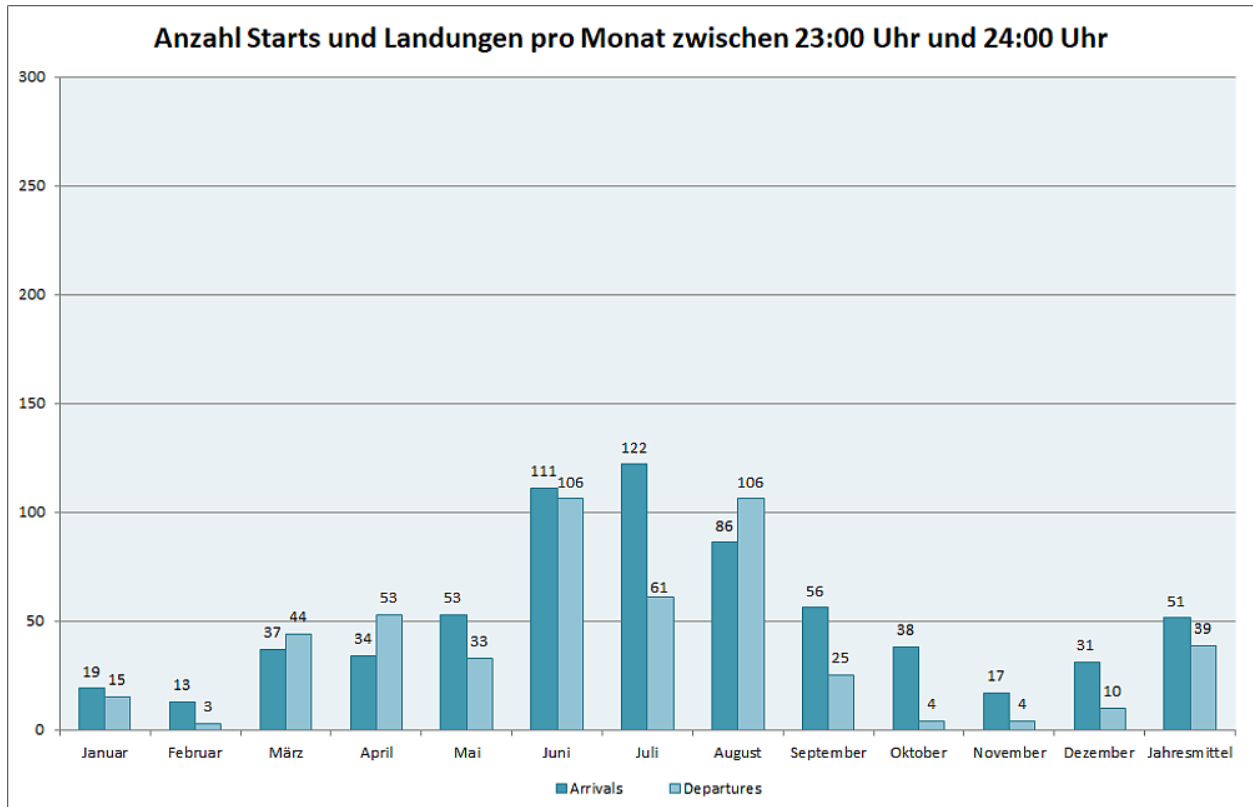

Flugbewegungen 2019

Bahnverteilung Starts (FRA) (Januar – Dezember 2019)

Bahnverteilung Starts (FRA) (Januar – Dezember 2019)

Bahnverteilung Landungen (FRA) (Januar – Dezember 2019)

Bahnverteilung Landungen (FRA) (Januar – Dezember 2019)

Image not found or type unknown

(https://www.umwelthaus.org/media/03_alle_bewegungen_2019.png)

Image not found or type unknown

(https://www.umwelthaus.org/media/04_bewegungen_randstunden_2019.png)

(https://www.umwelthaus.org/media/05_bewegungen_23-24h_2019.png)