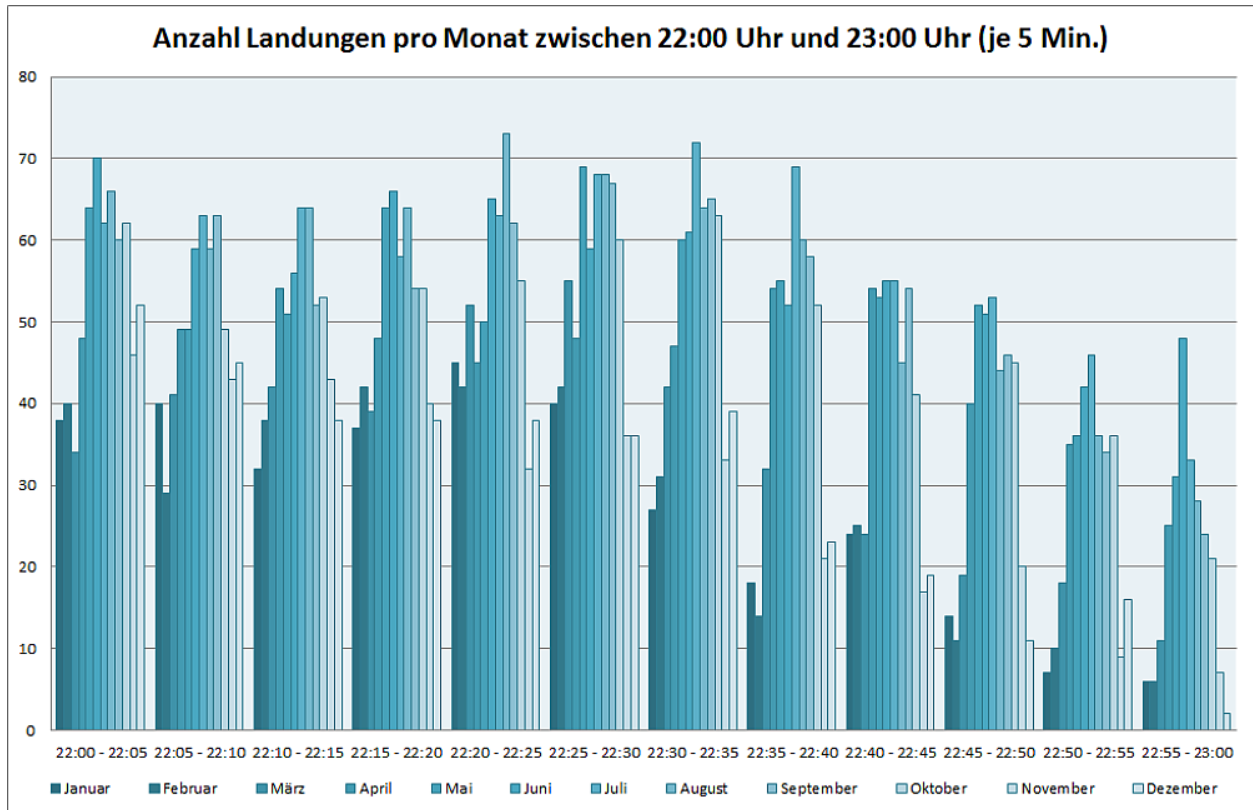

Flugbewegungen 2018

Bahnverteilung Starts (FRA) (Januar-Dezember 2018)

Bahnverteilung Landungen (FRA) (Januar-Dezember 2018)

(https://www.umwelthaus.org/media/03_alle_bewegungen_2018.png)

(https://www.umwelthaus.org/media/04_bewegungen_randstunden_2018.png)

(https://www.umwelthaus.org/media/05_bewegungen_23-24h_2018.png)

(https://www.umwelthaus.org/media/06_arrivals_absolut_2018.png)

https://www.umwelthaus.org/media/07_arrivals_randstunden_2018.png

https://www.umwelthaus.org/media/08_arrival_morgens_2018.png