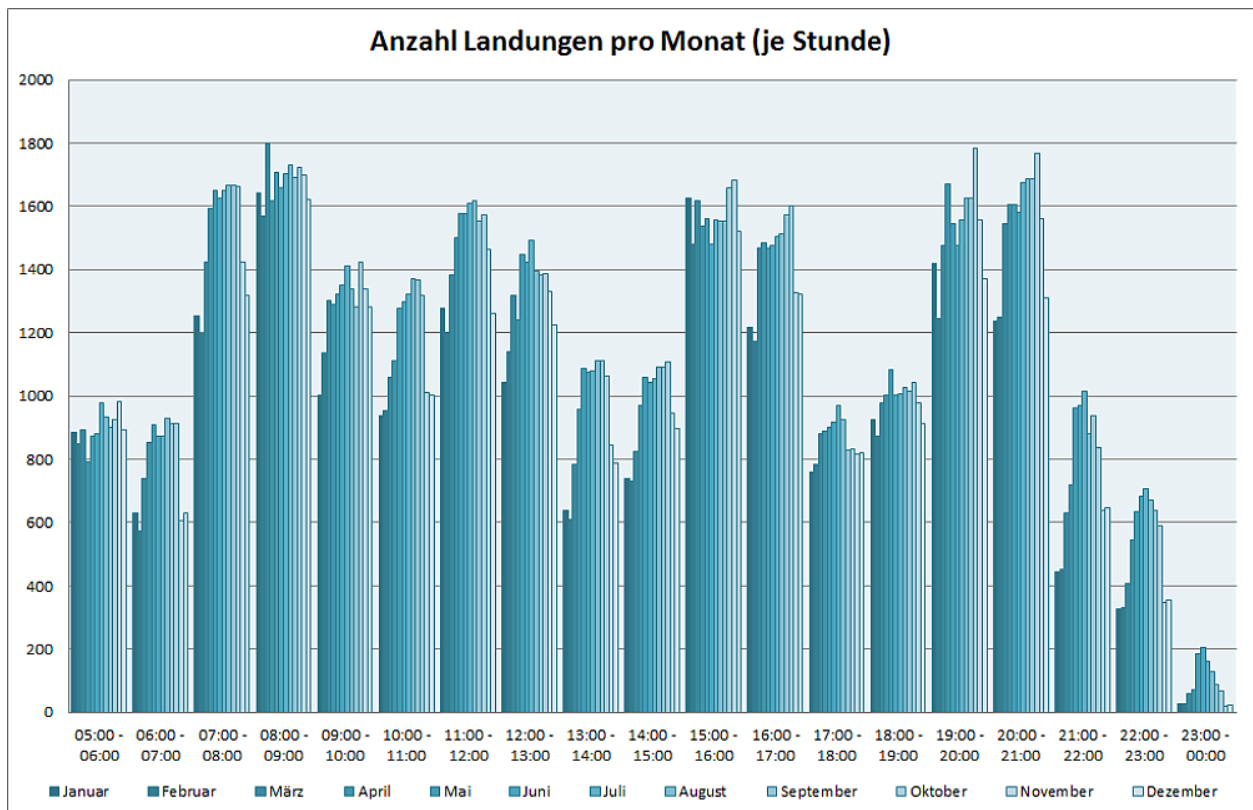

Flugbewegungen 2018

Bahnverteilung Starts (FRA) (Januar-Dezember 2018)

Bahnverteilung Landungen (FRA) (Januar-Dezember 2018)

(https://www.umwelthaus.org/media/03_alle_bewegungen_2018.png)

(https://www.umwelthaus.org/media/04_bewegungen_randstunden_2018.png)

(https://www.umwelthaus.org/media/05_bewegungen_23-24h_2018.png)

(https://www.umwelthaus.org/media/06_arrivals_absolut_2018.png)

https://www.umwelthaus.org/media/07_arrivals_randstunden_2018.png

https://www.umwelthaus.org/media/08_arrival_morgens_2018.png