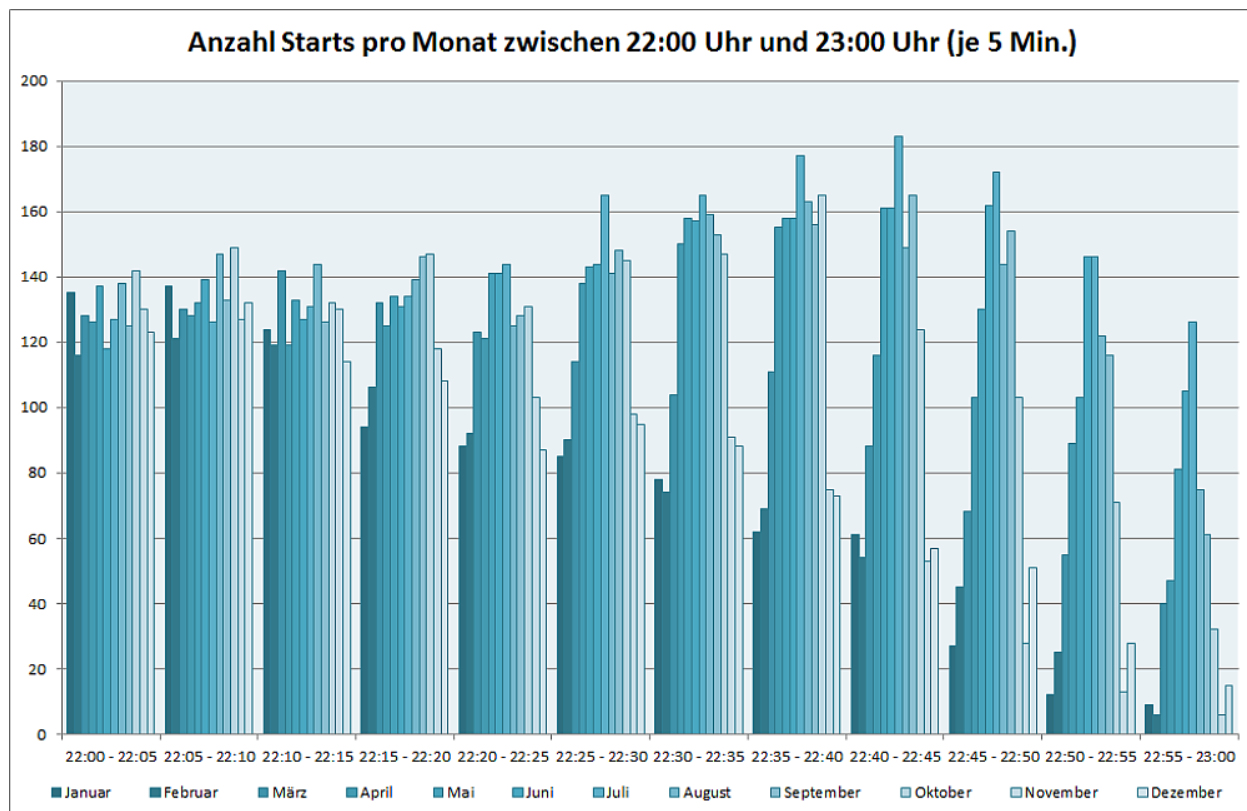

(<https://www.umwelthaus.org/media/13_departure_abends_2018.png>)