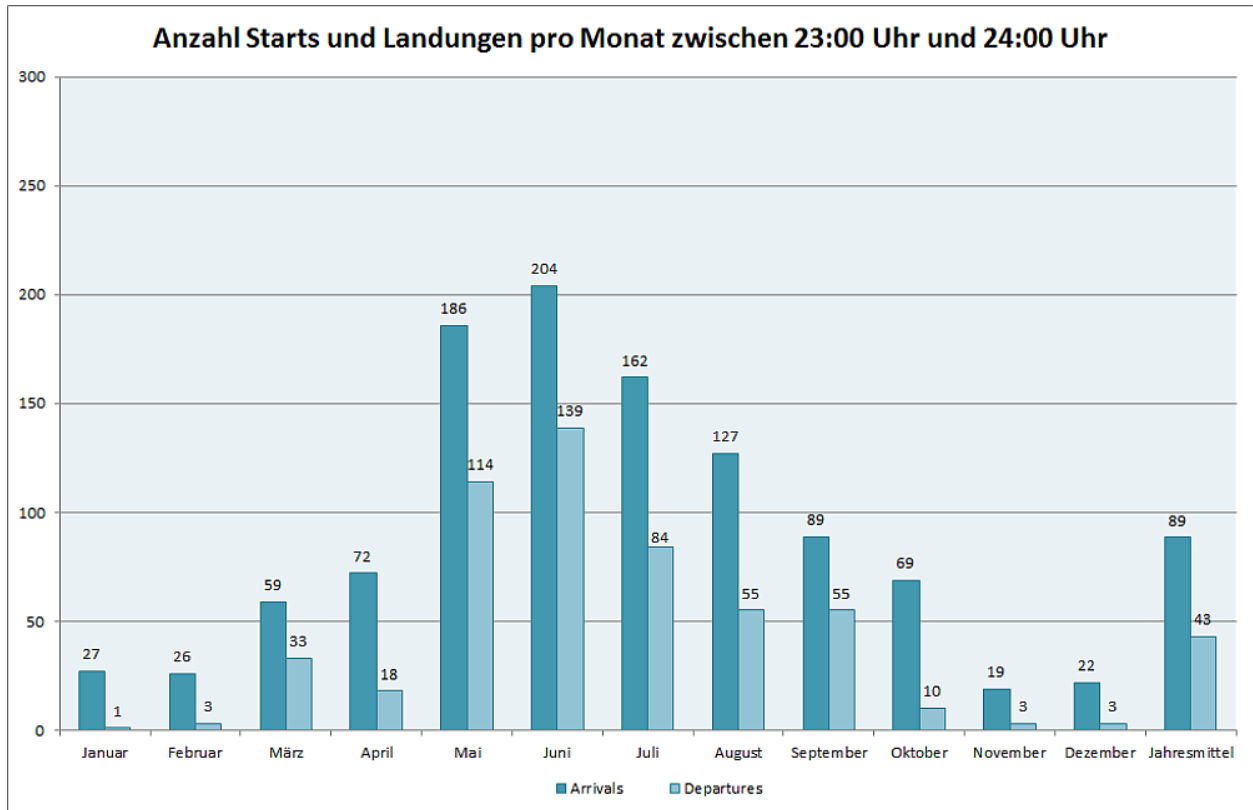

Flugbewegungen 2018

Bahnverteilung Starts (FRA) (Januar-Dezember 2018)

Bahnverteilung Landungen (FRA) (Januar-Dezember 2018)

(https://www.umwelthaus.org/media/03_alle_bewegungen_2018.png)

(https://www.umwelthaus.org/media/04_bewegungen_randstunden_2018.png)

(https://www.umwelthaus.org/media/05_bewegungen_23-24h_2018.png)

(https://www.umwelthaus.org/media/06_arrivals_absolut_2018.png)

https://www.umwelthaus.org/media/07_arrivals_randstunden_2018.png

https://www.umwelthaus.org/media/08_arrival_morgens_2018.png