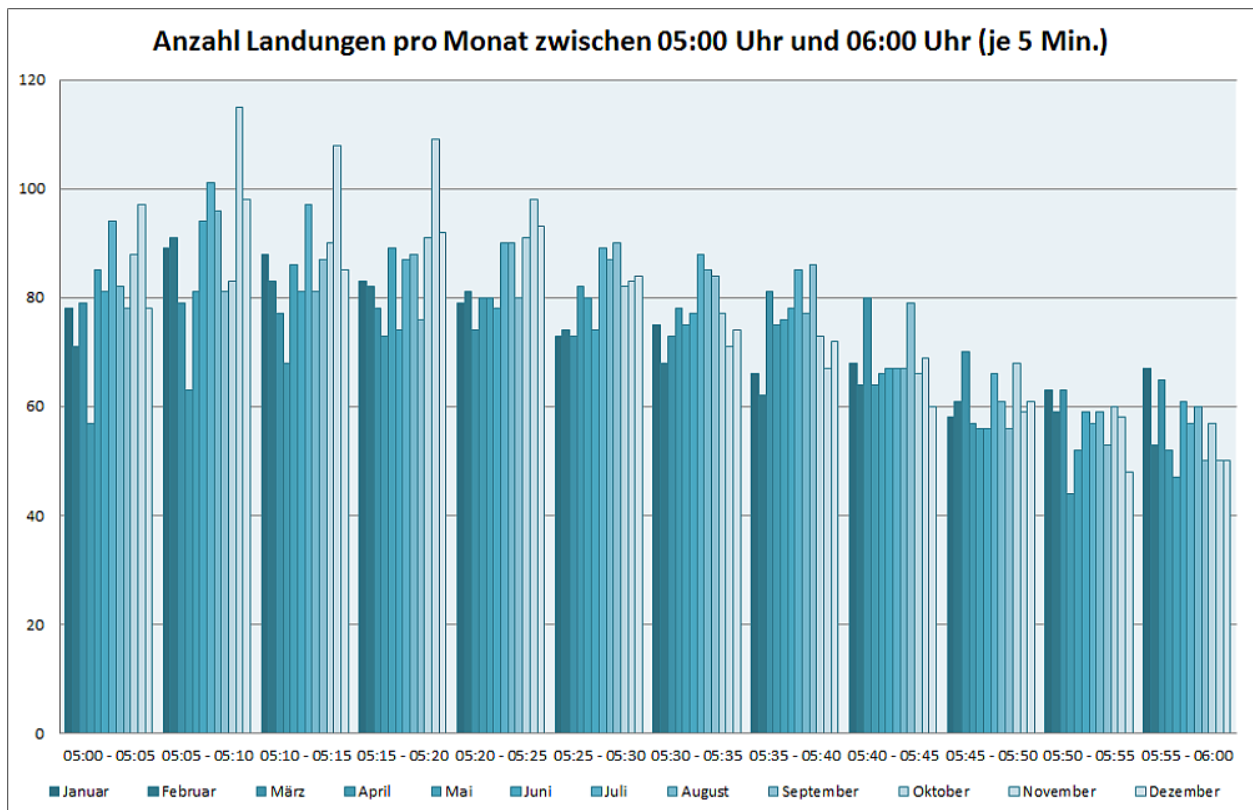

Flugbewegungen 2018

Bahnverteilung Starts (FRA) (Januar-Dezember 2018)

Bahnverteilung Landungen (FRA) (Januar-Dezember 2018)

(https://www.umwelthaus.org/media/03_alle_bewegungen_2018.png)

(https://www.umwelthaus.org/media/04_bewegungen_randstunden_2018.png)

(https://www.umwelthaus.org/media/05_bewegungen_23-24h_2018.png)

(https://www.umwelthaus.org/media/06_arrivals_absolut_2018.png)

https://www.umwelthaus.org/media/07_arrivals_randstunden_2018.png

https://www.umwelthaus.org/media/08_arrival_morgens_2018.png