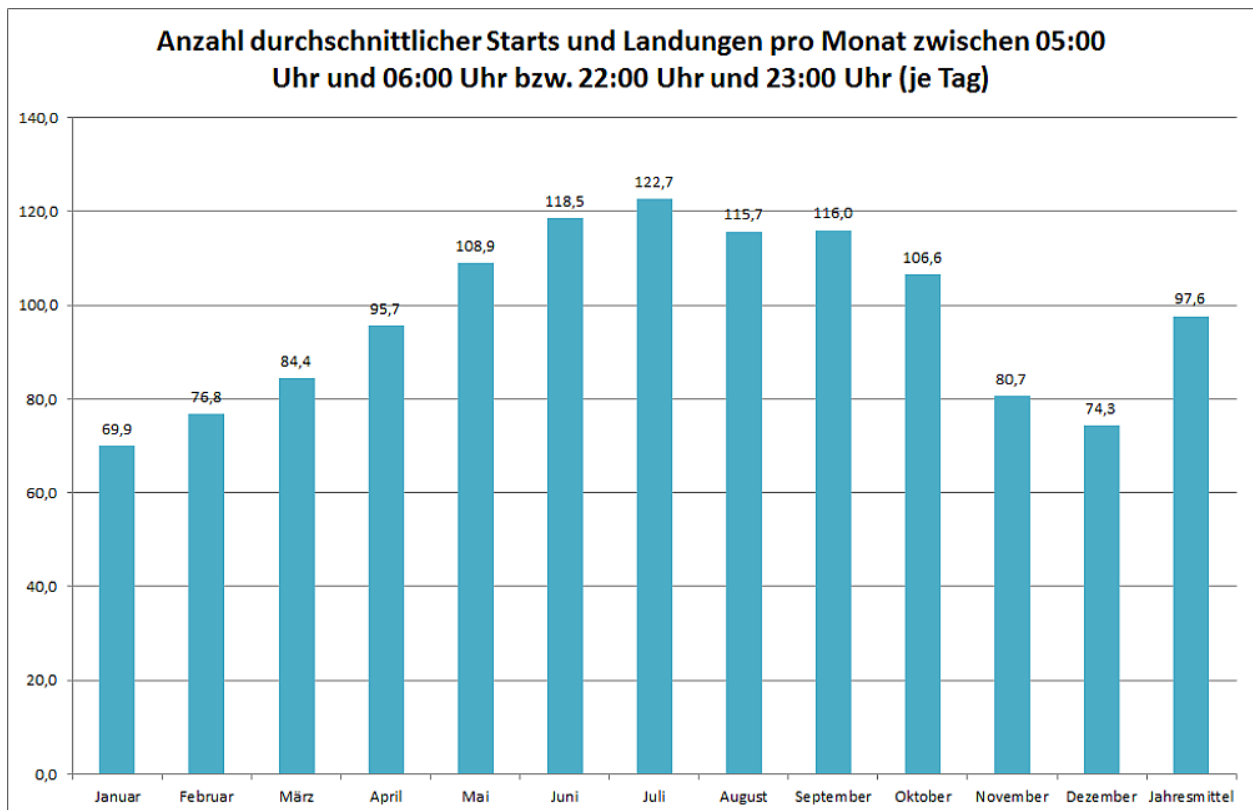

Flugbewegungen 2018

Bahnverteilung Starts (FRA) (Januar-Dezember 2018)

Bahnverteilung Landungen (FRA) (Januar-Dezember 2018)

(https://www.umwelthaus.org/media/03_alle_bewegungen_2018.png)

(https://www.umwelthaus.org/media/04_bewegungen_randstunden_2018.png)

(https://www.umwelthaus.org/media/05_bewegungen_23-24h_2018.png)

(https://www.umwelthaus.org/media/06_arrivals_absolut_2018.png)

https://www.umwelthaus.org/media/07_arrivals_randstunden_2018.png

https://www.umwelthaus.org/media/08_arrival_morgens_2018.png