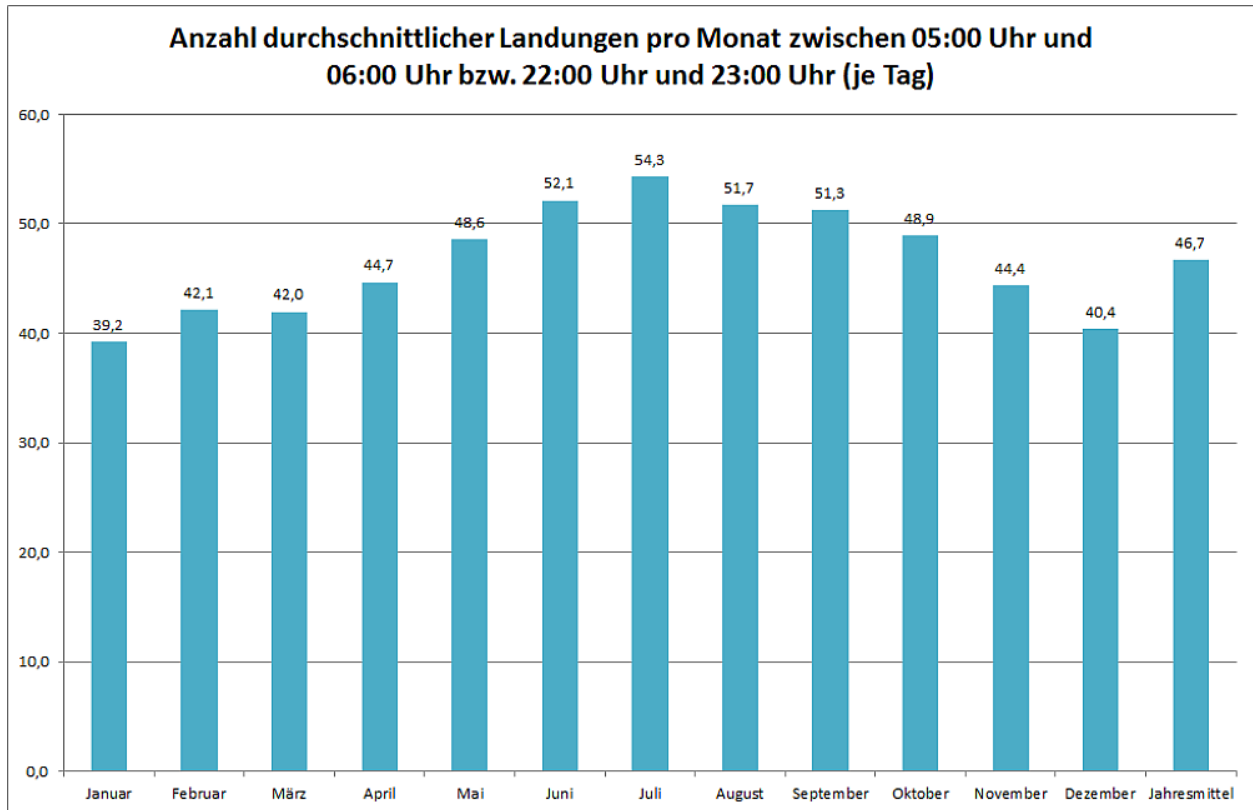

Flugbewegungen 2018

Bahnverteilung Starts (FRA) (Januar-Dezember 2018)

Bahnverteilung Landungen (FRA) (Januar-Dezember 2018)

(https://www.umwelthaus.org/media/03_alle_bewegungen_2018.png)

(https://www.umwelthaus.org/media/04_bewegungen_randstunden_2018.png)

(https://www.umwelthaus.org/media/05_bewegungen_23-24h_2018.png)

(https://www.umwelthaus.org/media/06_arrivals_absolut_2018.png)

https://www.umwelthaus.org/media/07_arrivals_randstunden_2018.png

https://www.umwelthaus.org/media/08_arrival_morgens_2018.png