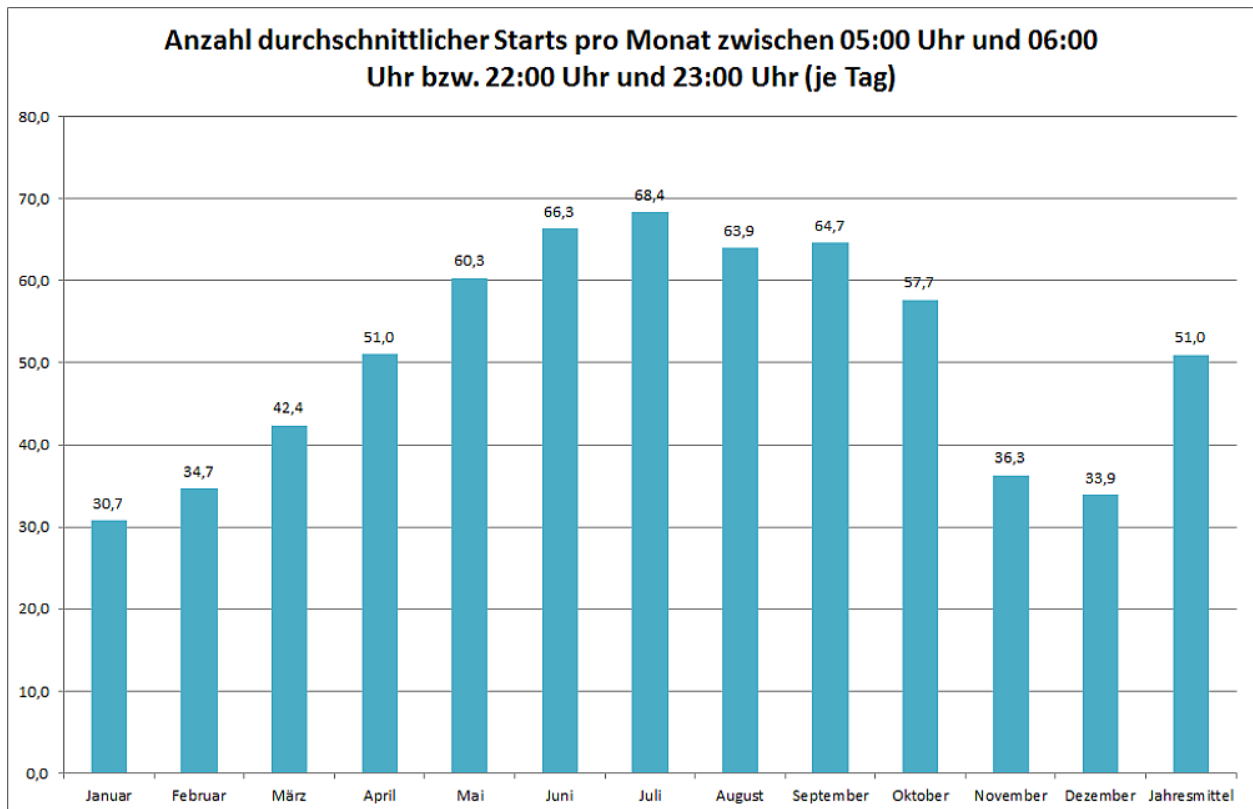

(<https://www.umwelthaus.org/media/11_departures_randstunden_2018.png>)