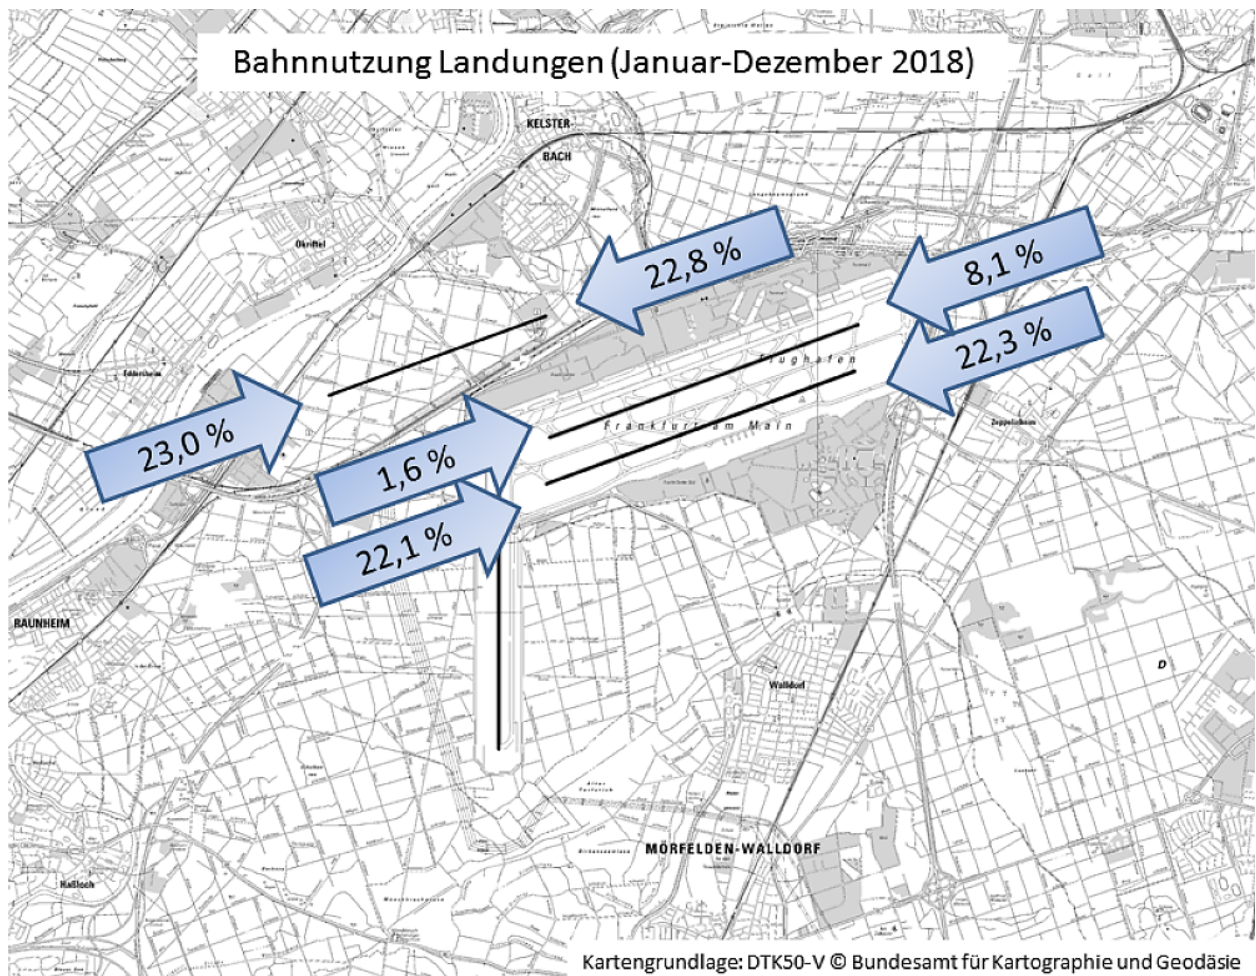

Flugbewegungen 2018

Bahnverteilung Starts (FRA) (Januar-Dezember 2018)

Bahnverteilung Landungen (FRA) (Januar-Dezember 2018)

(https://www.umwelthaus.org/media/03_alle_bewegungen_2018.png)

(https://www.umwelthaus.org/media/04_bewegungen_randstunden_2018.png)

(https://www.umwelthaus.org/media/05_bewegungen_23-24h_2018.png)

(https://www.umwelthaus.org/media/06_arrivals_absolut_2018.png)

https://www.umwelthaus.org/media/07_arrivals_randstunden_2018.png

https://www.umwelthaus.org/media/08_arrival_morgens_2018.png