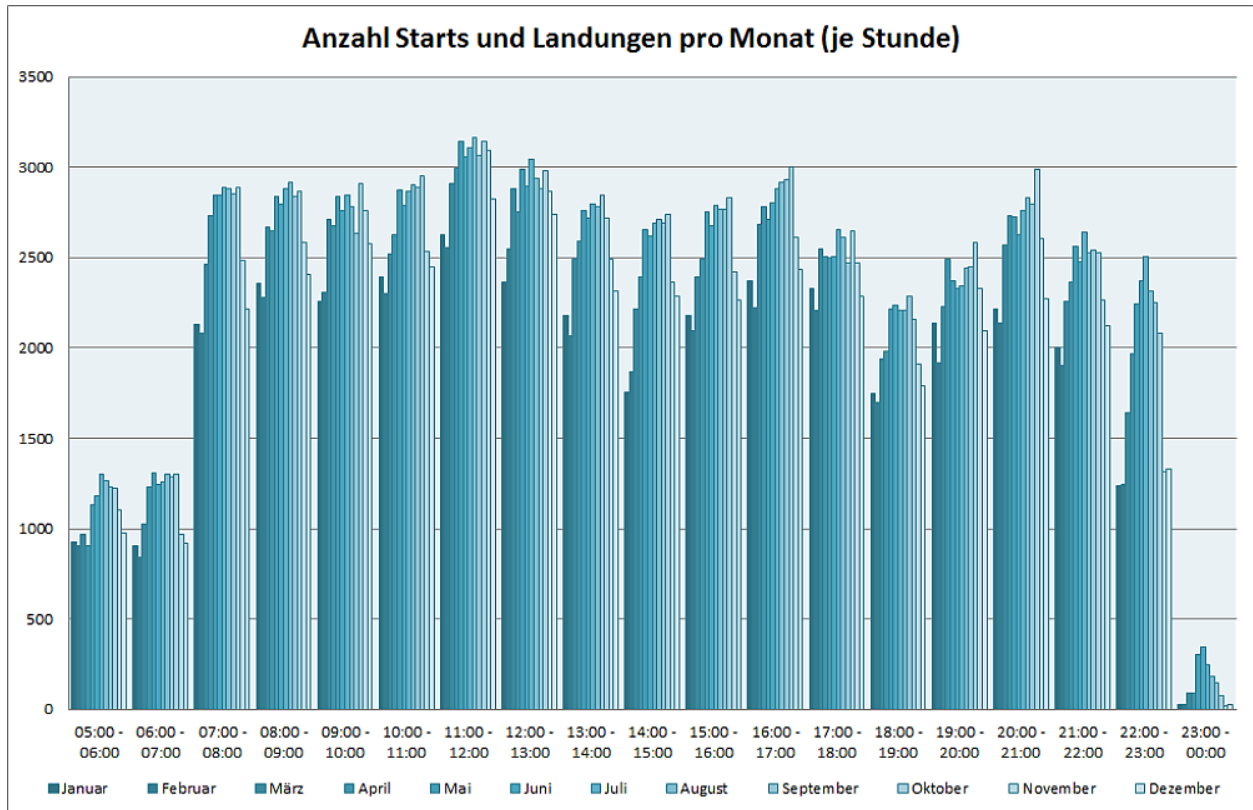

Flugbewegungen 2018

Bahnverteilung Starts (FRA) (Januar-Dezember 2018)

Bahnverteilung Landungen (FRA) (Januar-Dezember 2018)

(https://www.umwelthaus.org/media/03_alle_bewegungen_2018.png)

(https://www.umwelthaus.org/media/04_bewegungen_randstunden_2018.png)

(https://www.umwelthaus.org/media/05_bewegungen_23-24h_2018.png)

(https://www.umwelthaus.org/media/06_arrivals_absolut_2018.png)

https://www.umwelthaus.org/media/07_arrivals_randstunden_2018.png

https://www.umwelthaus.org/media/08_arrival_morgens_2018.png