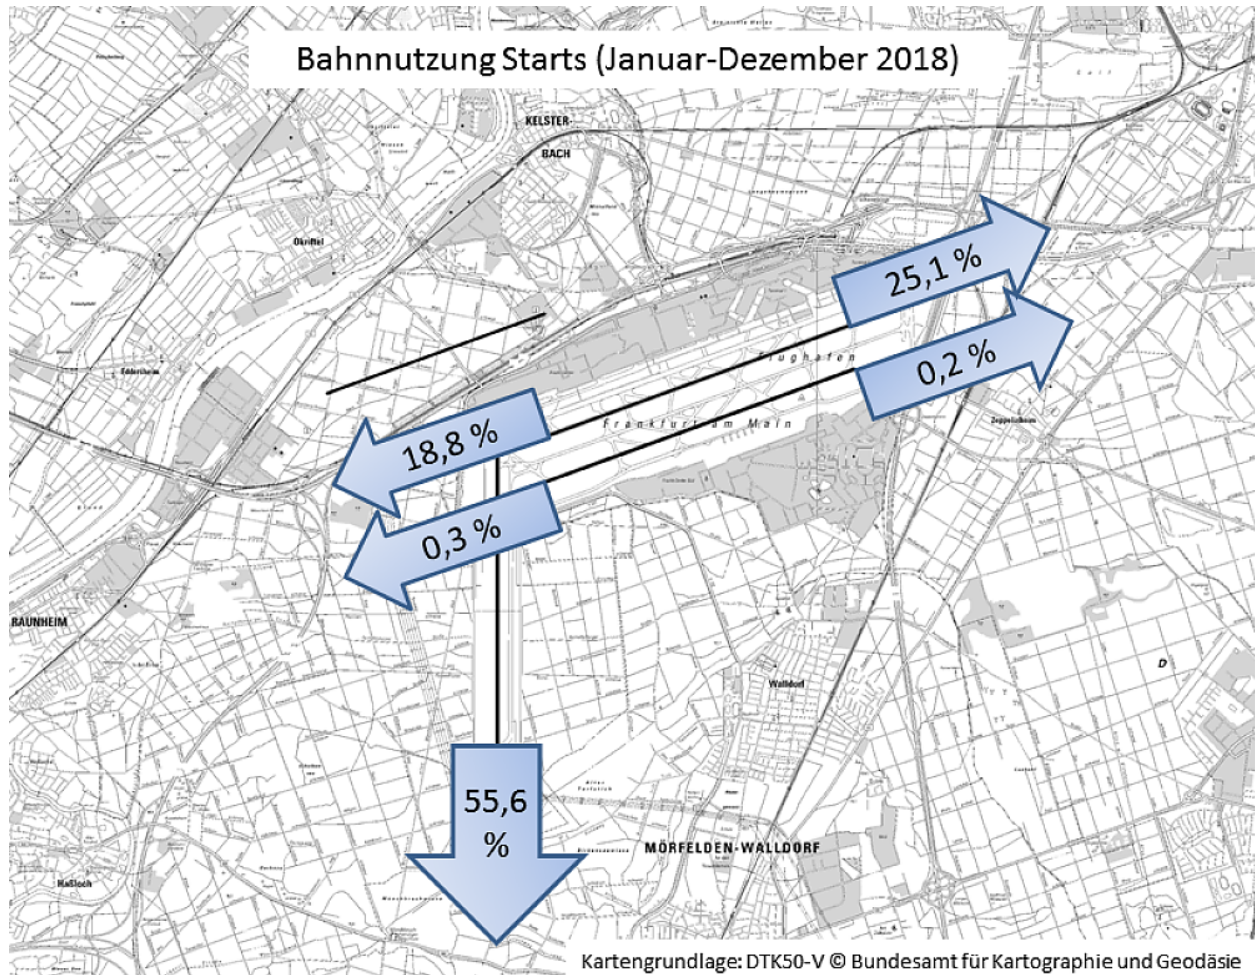

Flugbewegungen 2018

Bahnverteilung Starts (FRA) (Januar-Dezember 2018)

Bahnverteilung Landungen (FRA) (Januar-Dezember 2018)

(https://www.umwelthaus.org/media/03_alle_bewegungen_2018.png)

(https://www.umwelthaus.org/media/04_bewegungen_randstunden_2018.png)

(https://www.umwelthaus.org/media/05_bewegungen_23-24h_2018.png)

(https://www.umwelthaus.org/media/06_arrivals_absolut_2018.png)

https://www.umwelthaus.org/media/07_arrivals_randstunden_2018.png

https://www.umwelthaus.org/media/08_arrival_morgens_2018.png