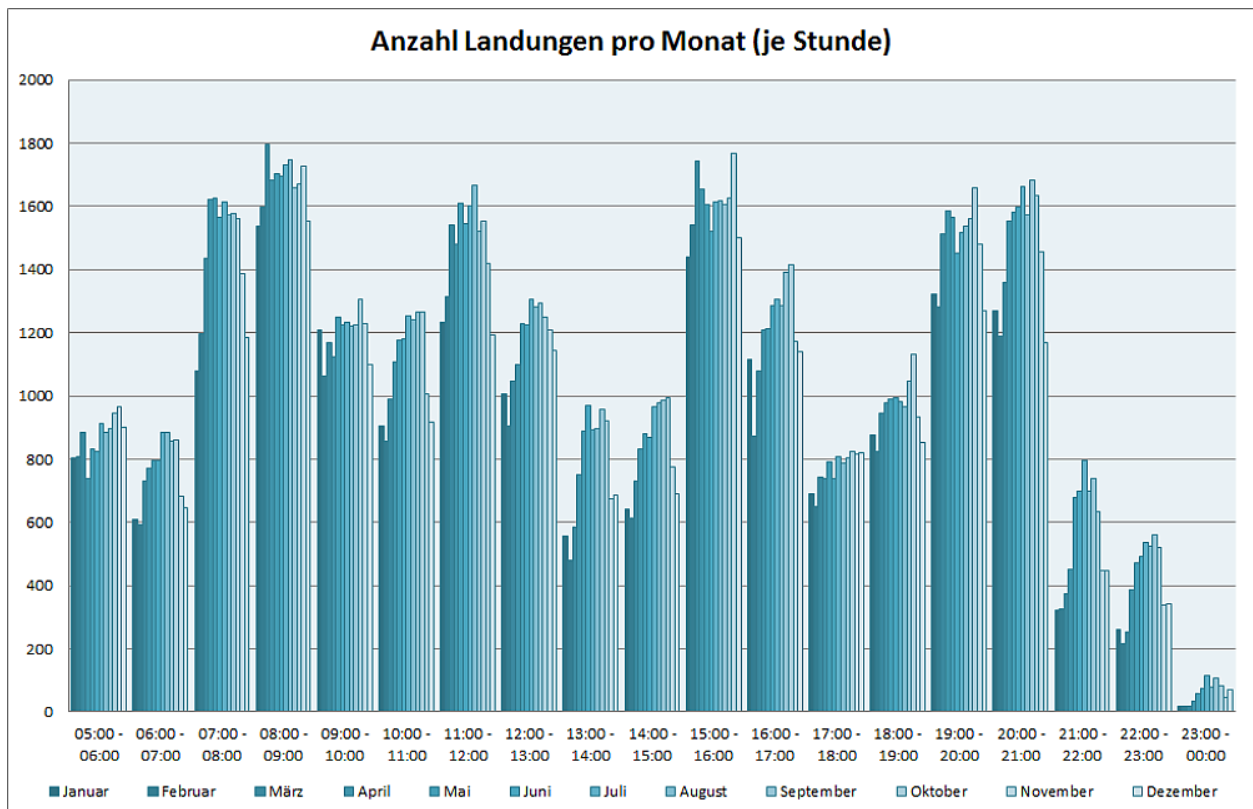

Flugbewegungen 2017

Bahnverteilung Starts (FRA) (Januar-Dezember 2017)

Bahnverteilung Landungen (FRA) (Januar-Dezember 2017)

Image not found or type unknown

Image not found or type unknown