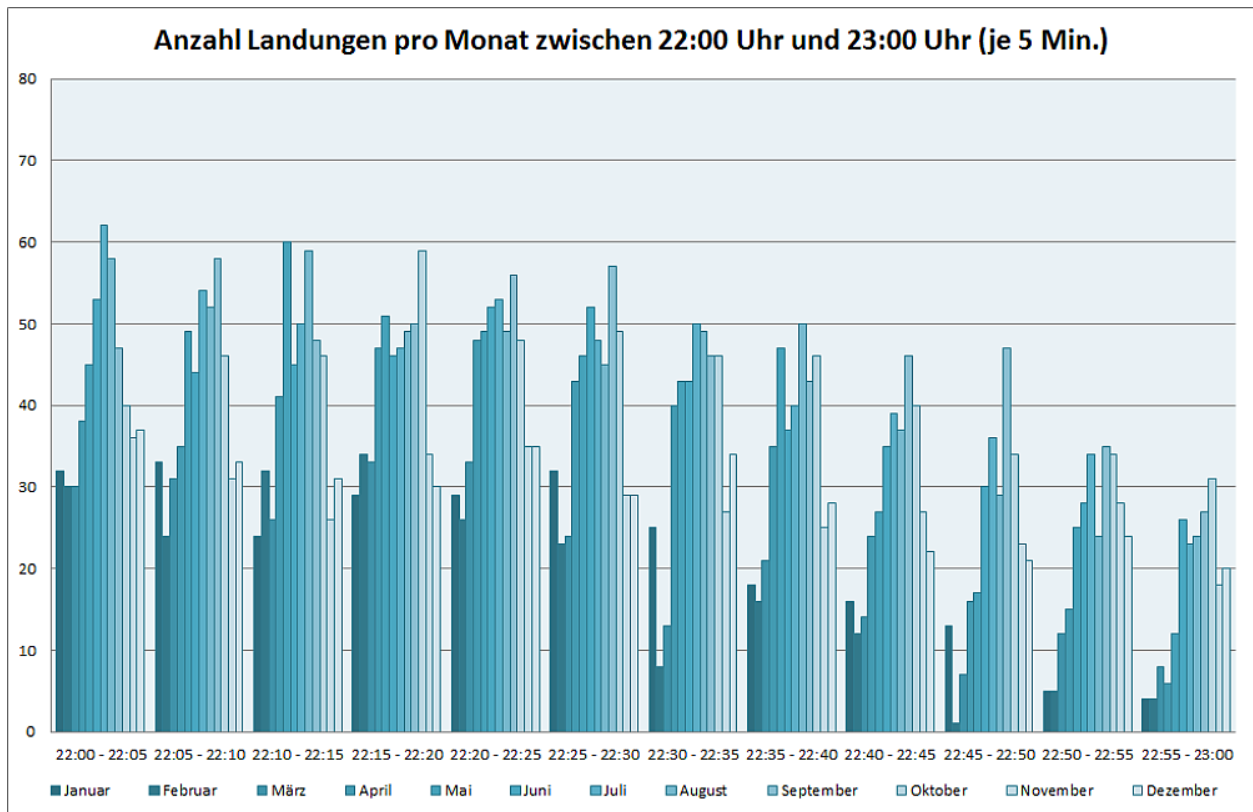

Flugbewegungen 2017

Bahnverteilung Starts (FRA) (Januar-Dezember 2017)

Bahnverteilung Landungen (FRA) (Januar-Dezember 2017)

Image not found or type unknown

Image not found or type unknown