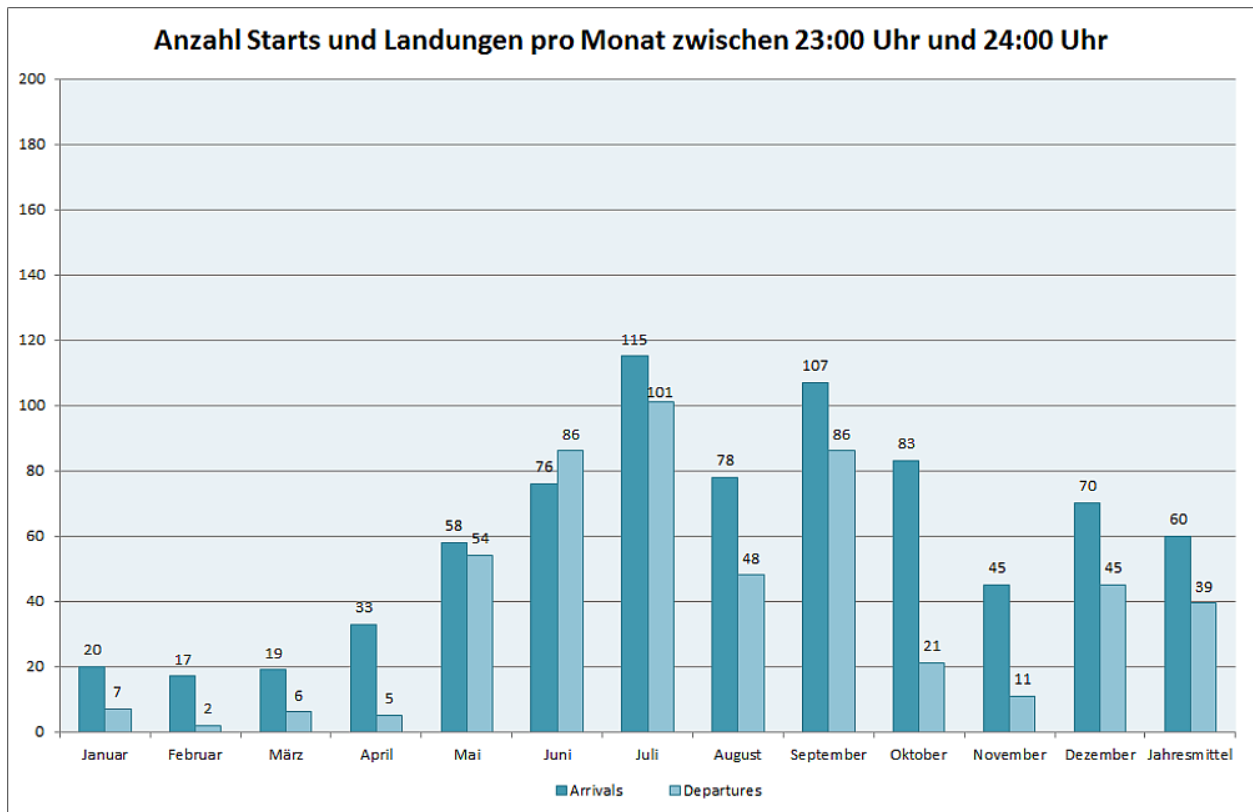

Flugbewegungen 2017

Bahnverteilung Starts (FRA) (Januar-Dezember 2017)

Bahnverteilung Landungen (FRA) (Januar-Dezember 2017)

Image not found or type unknown

Image not found or type unknown