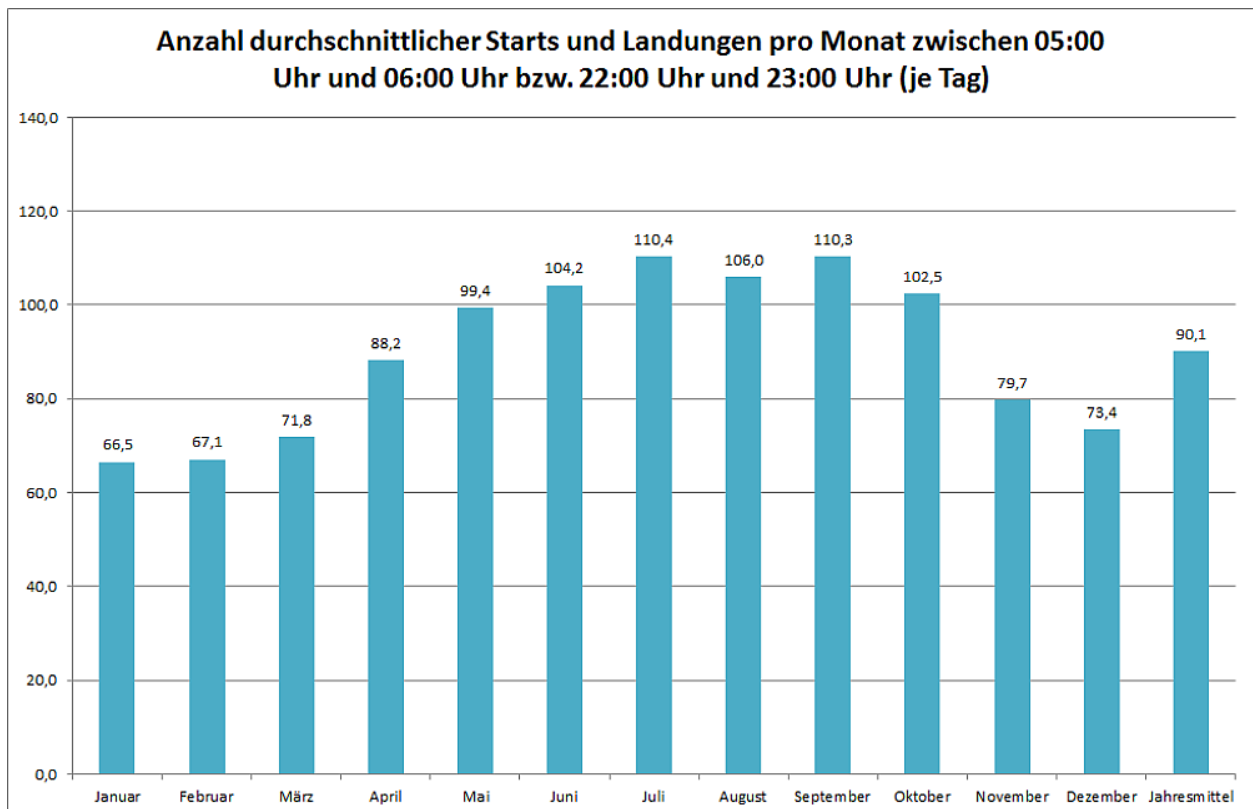

Flugbewegungen 2017

Bahnverteilung Starts (FRA) (Januar-Dezember 2017)

Bahnverteilung Landungen (FRA) (Januar-Dezember 2017)

Image not found or type unknown

Image not found or type unknown