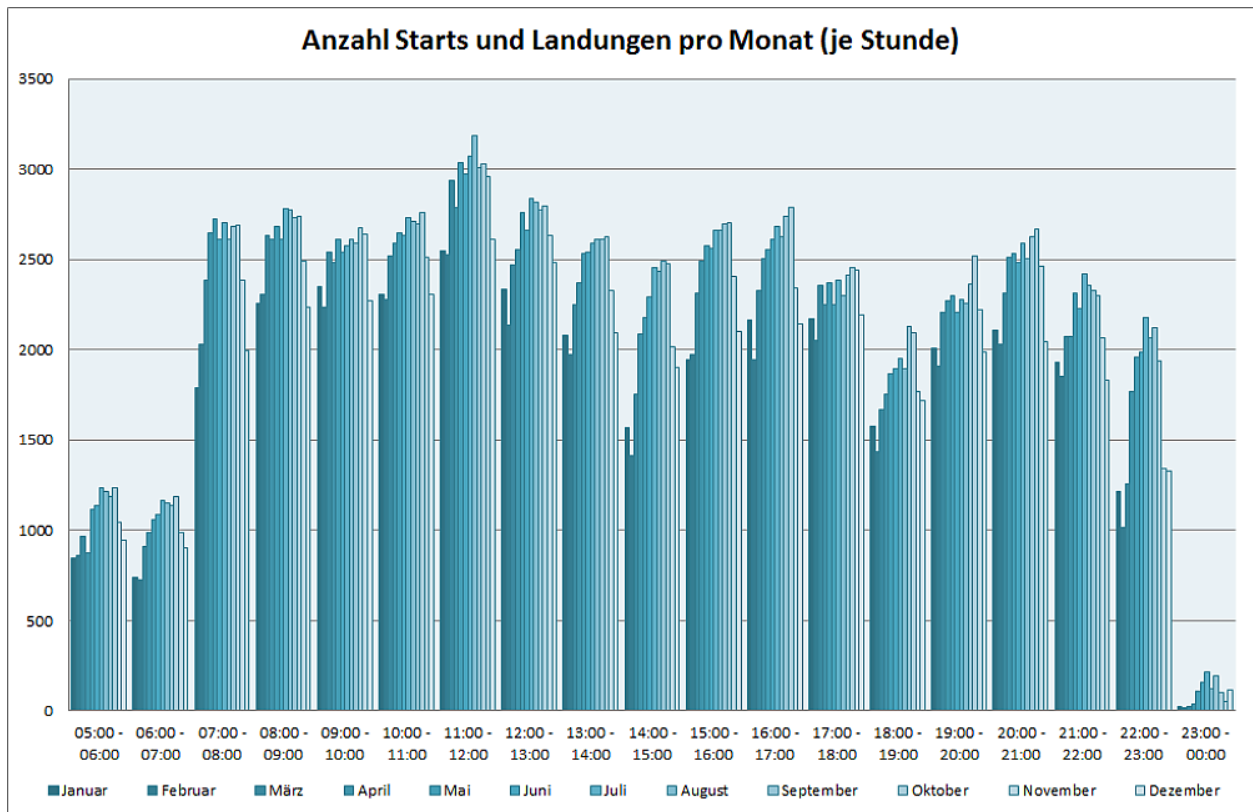

Flugbewegungen 2017

Bahnverteilung Starts (FRA) (Januar-Dezember 2017)

Bahnverteilung Landungen (FRA) (Januar-Dezember 2017)

Image not found or type unknown

Image not found or type unknown