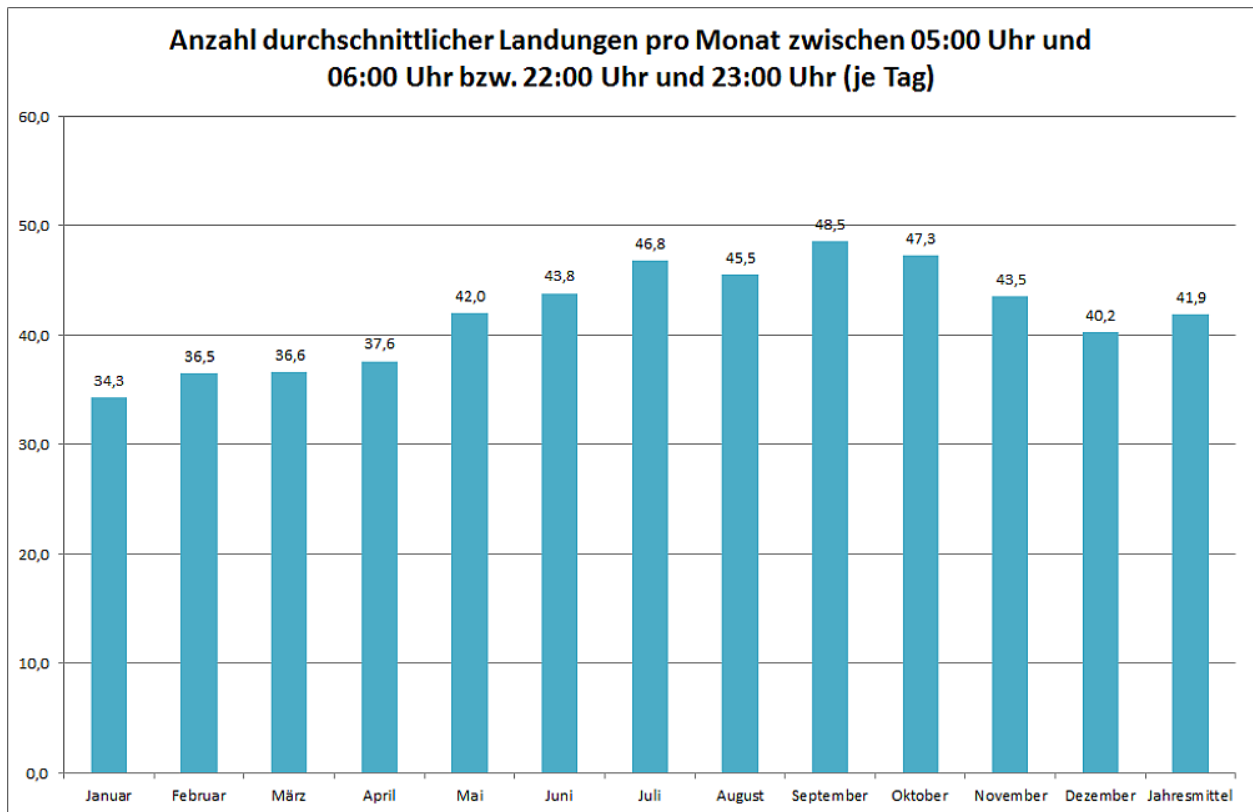

Flugbewegungen 2017

Bahnverteilung Starts (FRA) (Januar-Dezember 2017)

Bahnverteilung Landungen (FRA) (Januar-Dezember 2017)

Image not found or type unknown

Image not found or type unknown