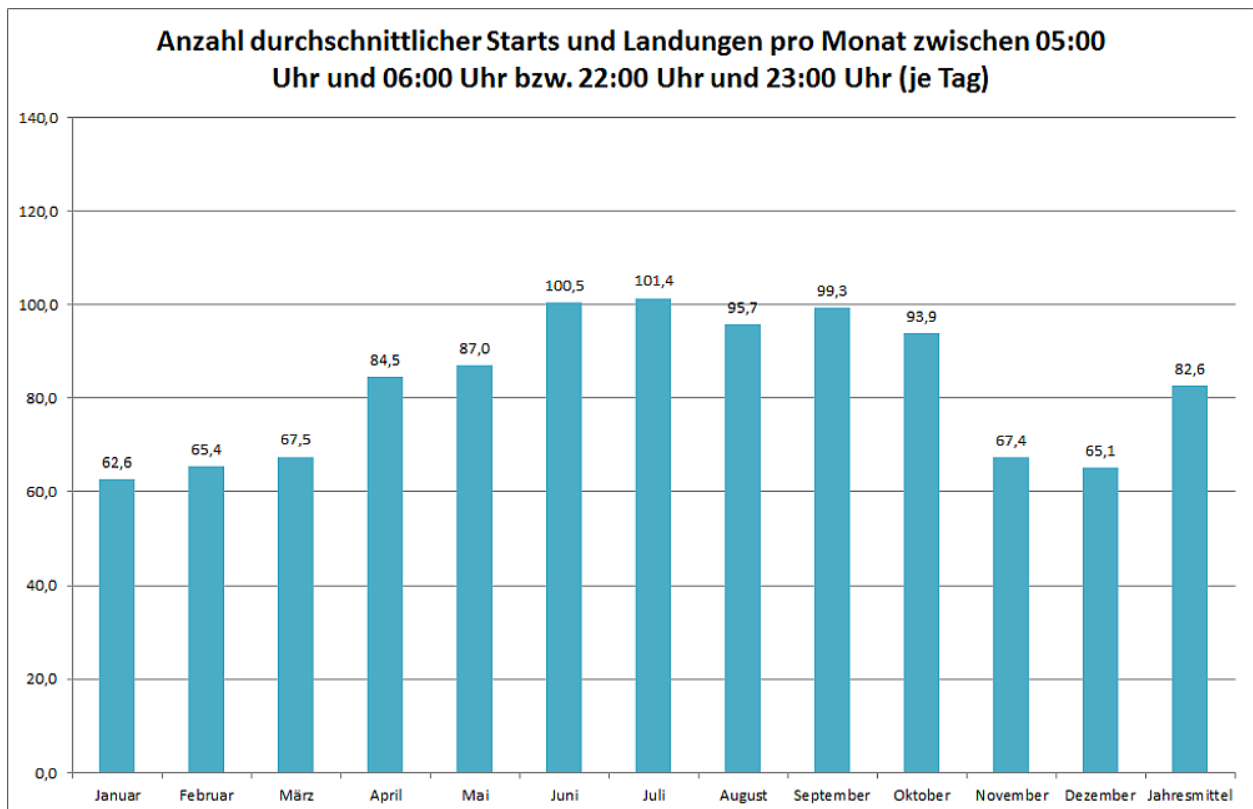

# Flugbewegungen 2016

*Bahnverteilung Starts (FRA) (Januar-Dezember 2016)*

**Bahnverteilung Landungen (FRA) (Januar-Dezember 2016)**

Image not found or type unknown

Image not found or type unknown