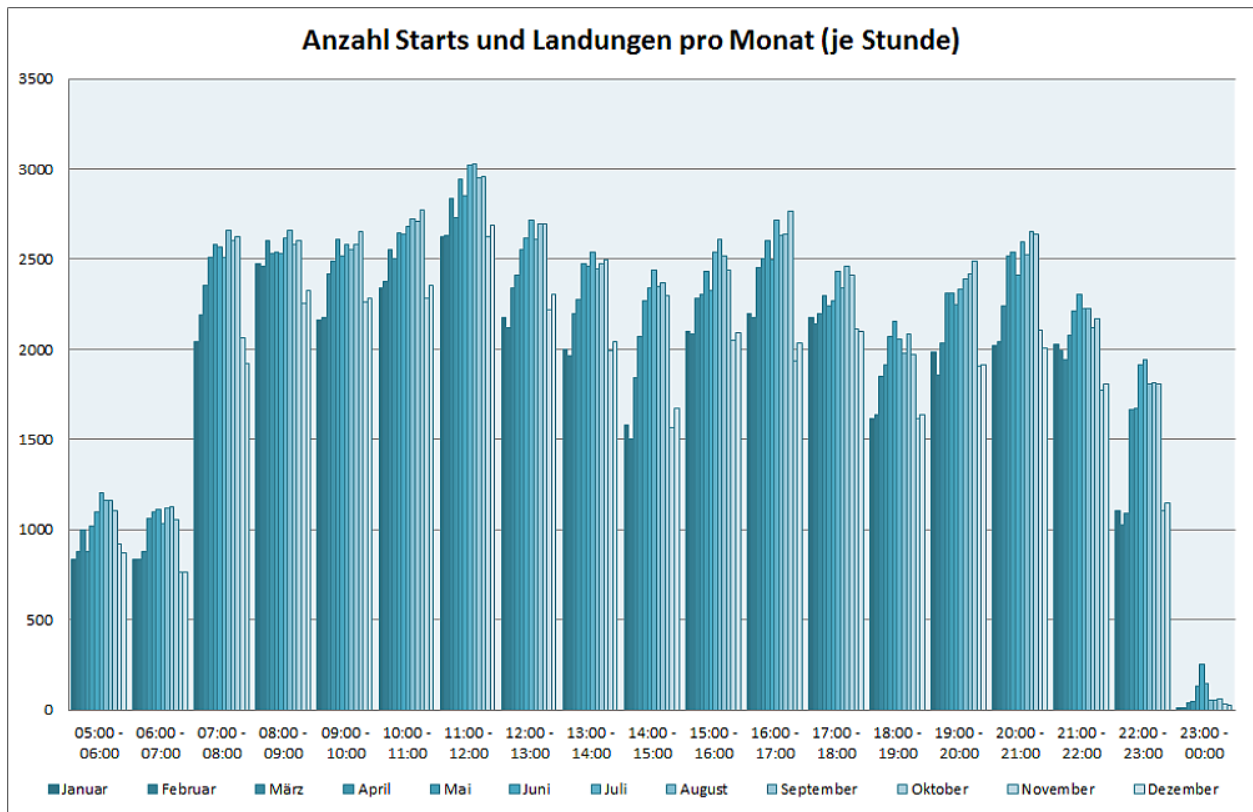

# Flugbewegungen 2016

*Bahnverteilung Starts (FRA) (Januar-Dezember 2016)*

**Bahnverteilung Landungen (FRA) (Januar-Dezember 2016)**

Image not found or type unknown

Image not found or type unknown