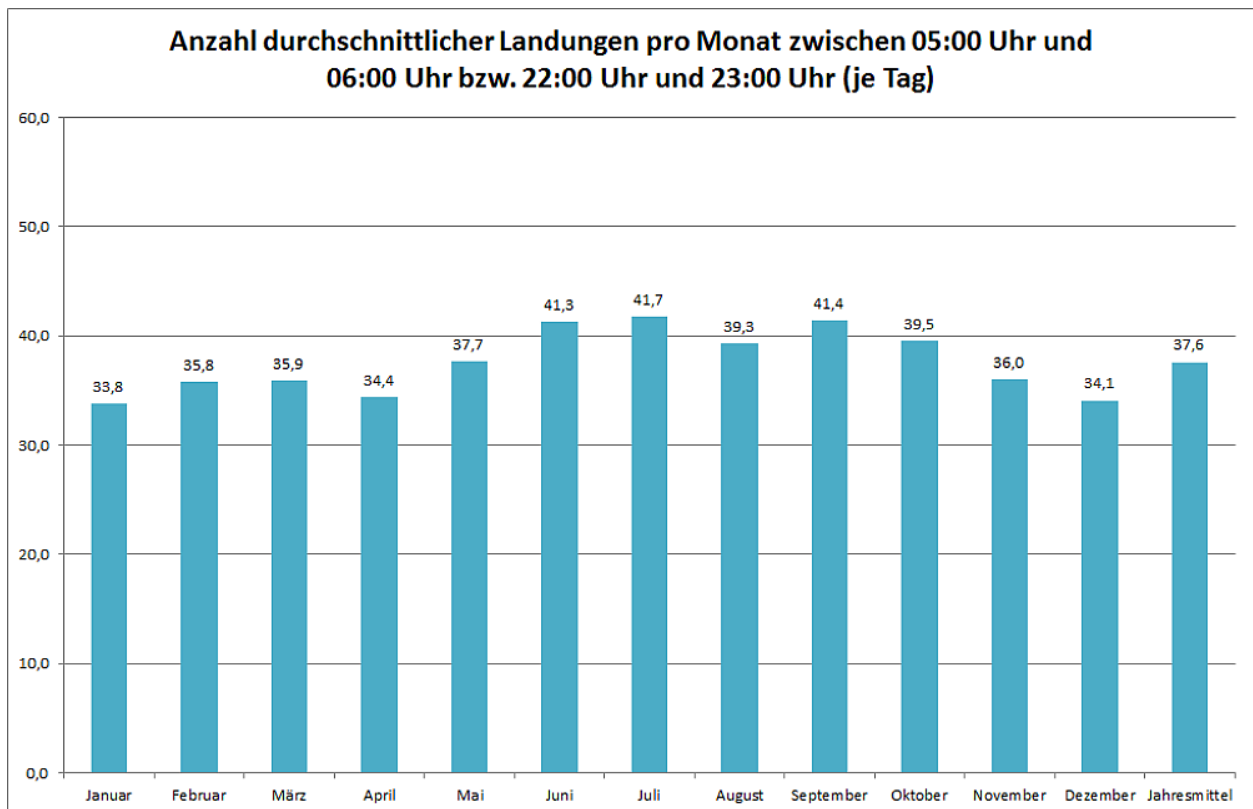

# Flugbewegungen 2016

*Bahnverteilung Starts (FRA) (Januar-Dezember 2016)*

**Bahnverteilung Landungen (FRA) (Januar-Dezember 2016)**

Image not found or type unknown

Image not found or type unknown