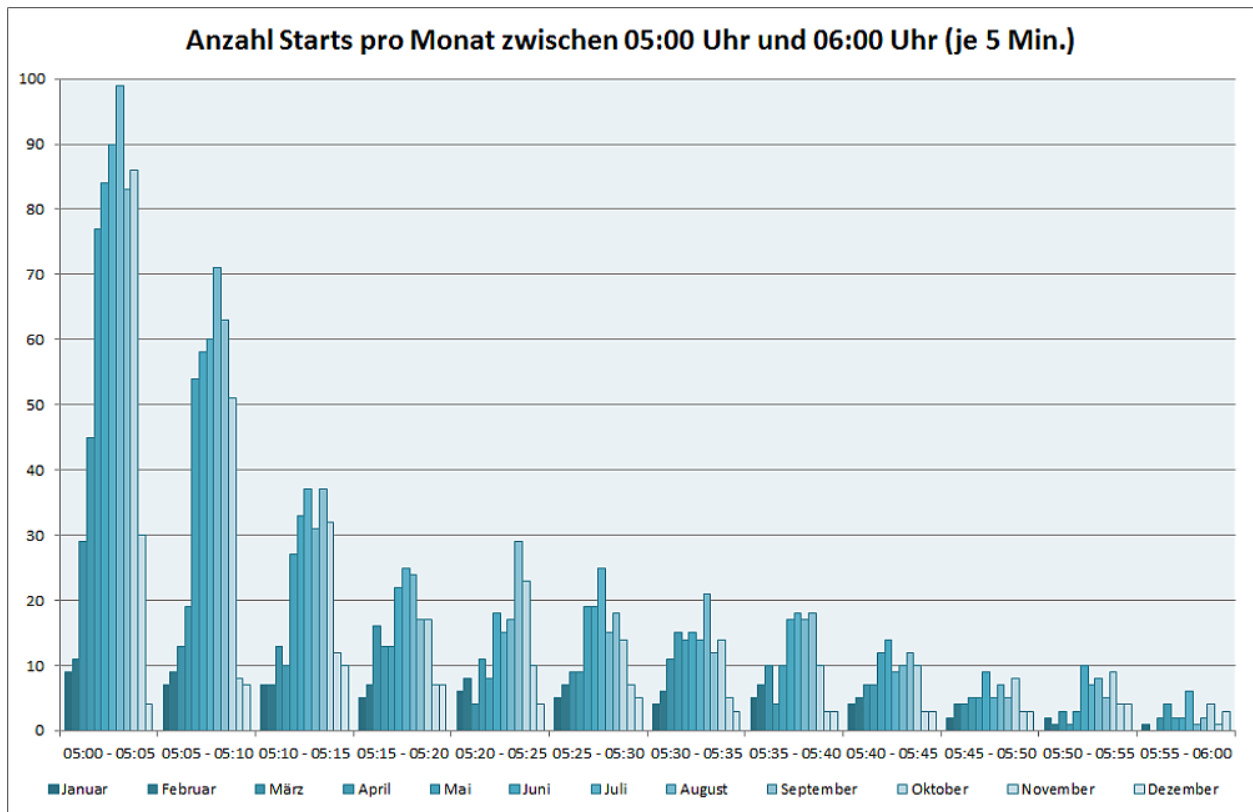

# Flugbewegungen 2016

*Bahnverteilung Starts (FRA) (Januar-Dezember 2016)*

**Bahnverteilung Landungen (FRA) (Januar-Dezember 2016)**

Image not found or type unknown

Image not found or type unknown