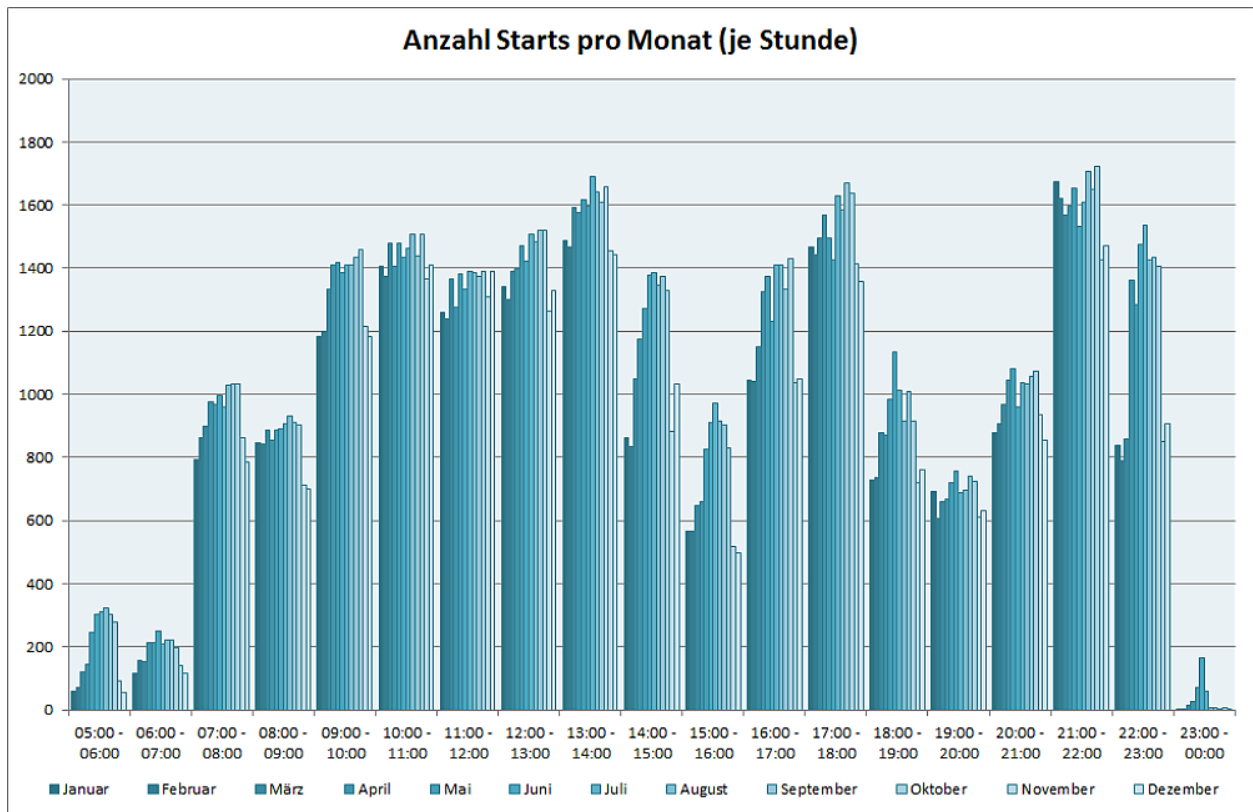

# Flugbewegungen 2016

*Bahnverteilung Starts (FRA) (Januar-Dezember 2016)*

**Bahnverteilung Landungen (FRA) (Januar-Dezember 2016)**

Image not found or type unknown

Image not found or type unknown