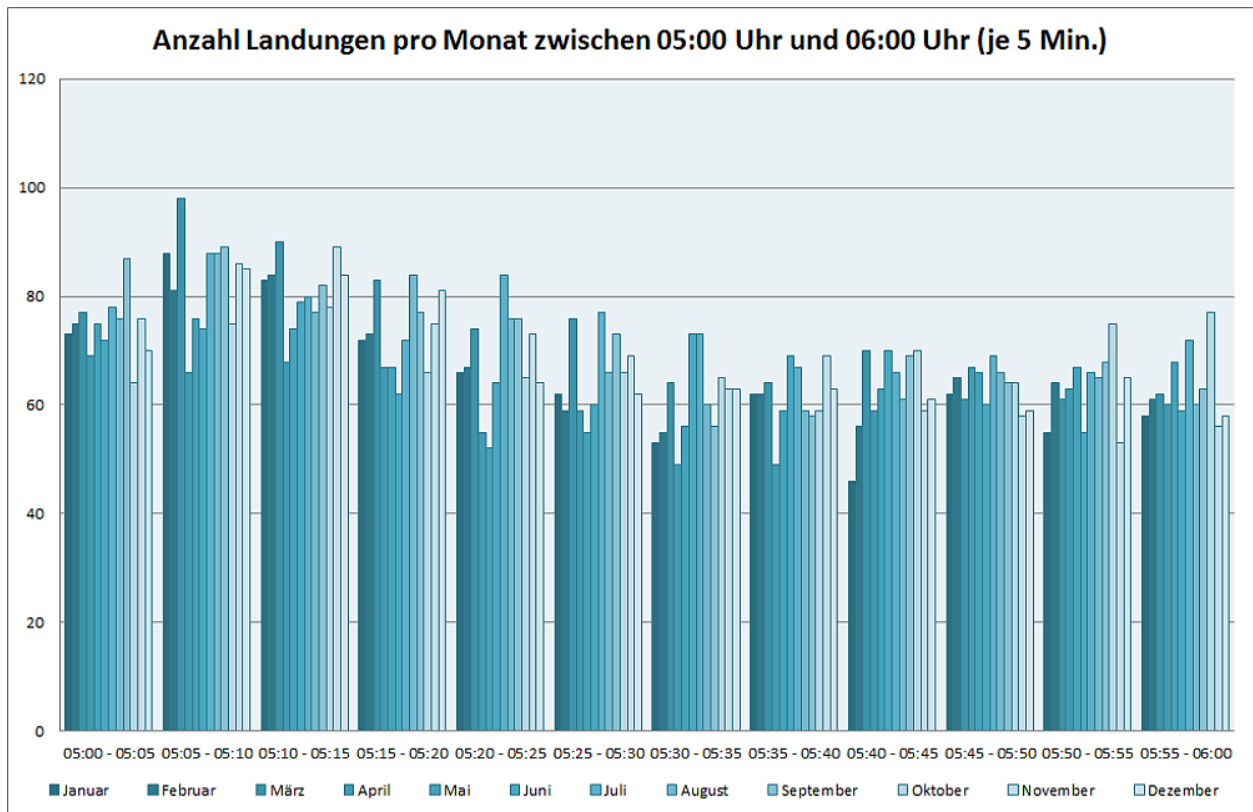

# Flugbewegungen 2016

*Bahnverteilung Starts (FRA) (Januar-Dezember 2016)*

**Bahnverteilung Landungen (FRA) (Januar-Dezember 2016)**

Image not found or type unknown

Image not found or type unknown