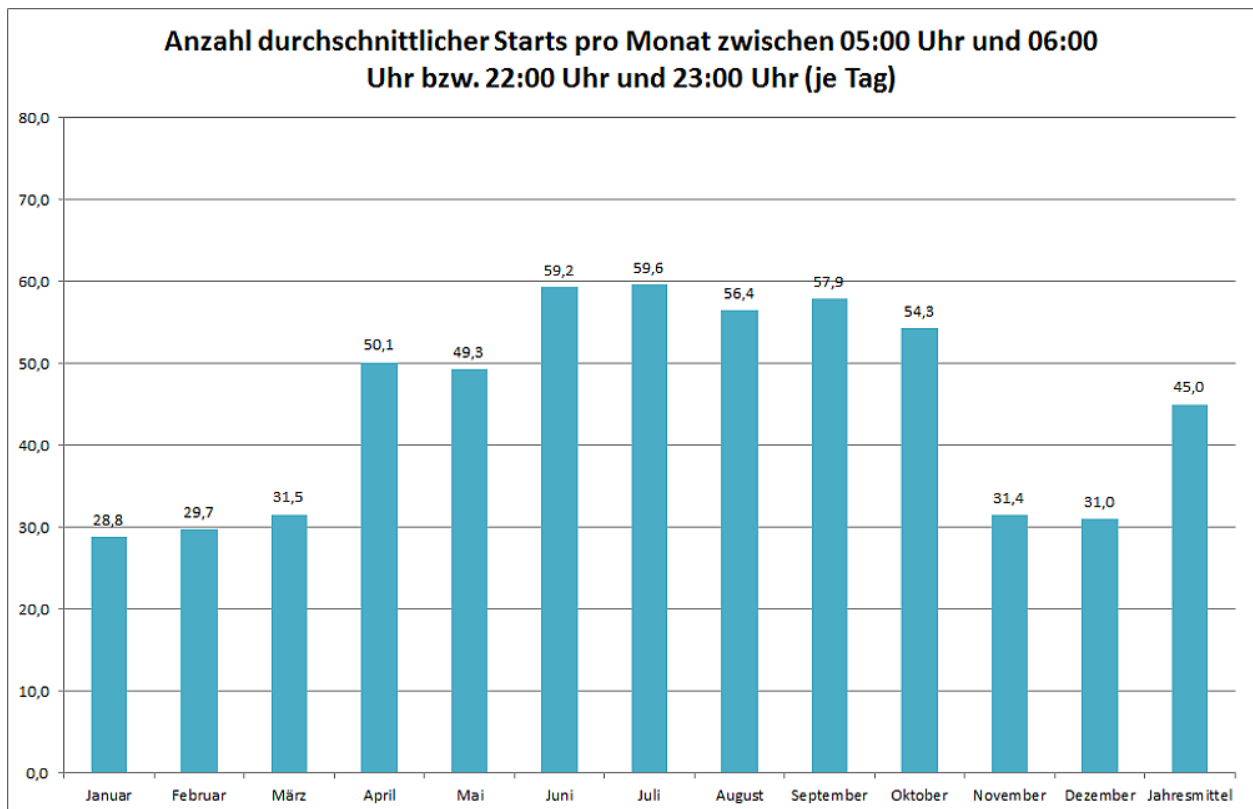

# Flugbewegungen 2016

*Bahnverteilung Starts (FRA) (Januar-Dezember 2016)*

**Bahnverteilung Landungen (FRA) (Januar-Dezember 2016)**

Image not found or type unknown

Image not found or type unknown