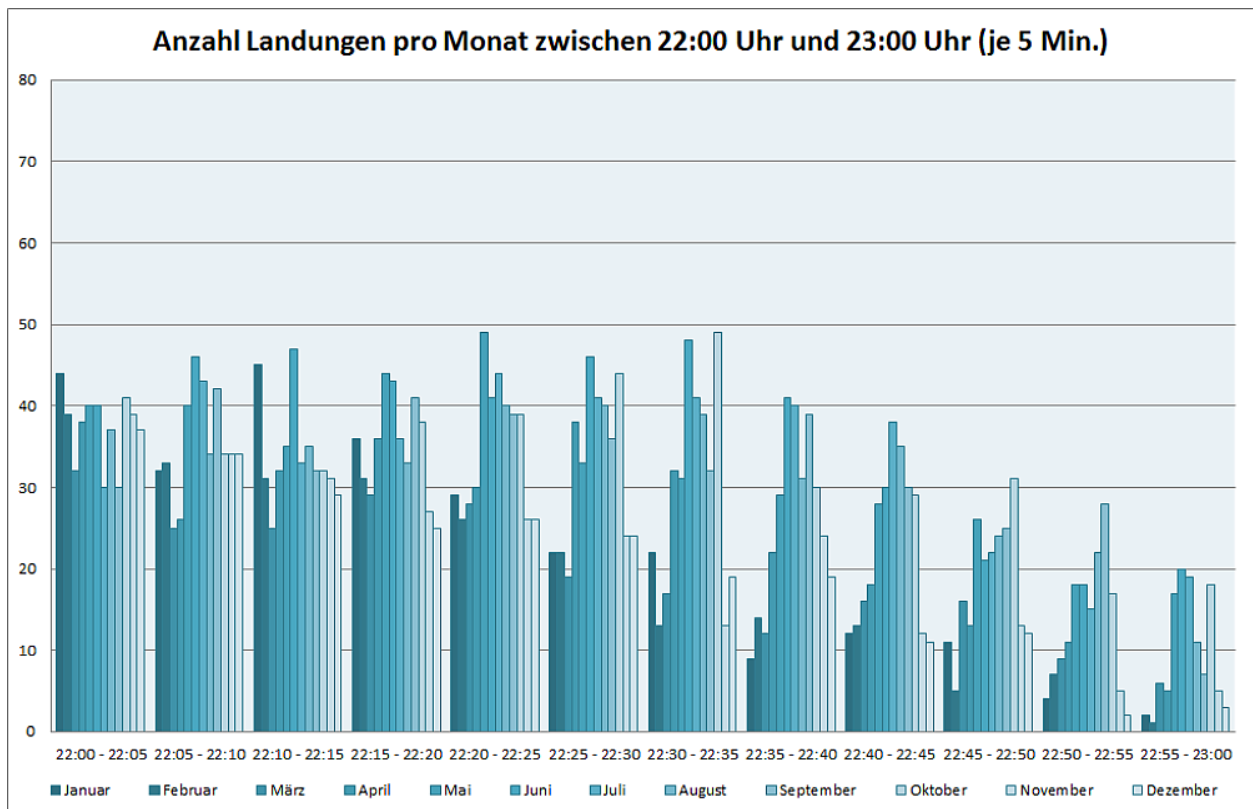

# Flugbewegungen 2016

*Bahnverteilung Starts (FRA) (Januar-Dezember 2016)*

**Bahnverteilung Landungen (FRA) (Januar-Dezember 2016)**

Image not found or type unknown

Image not found or type unknown