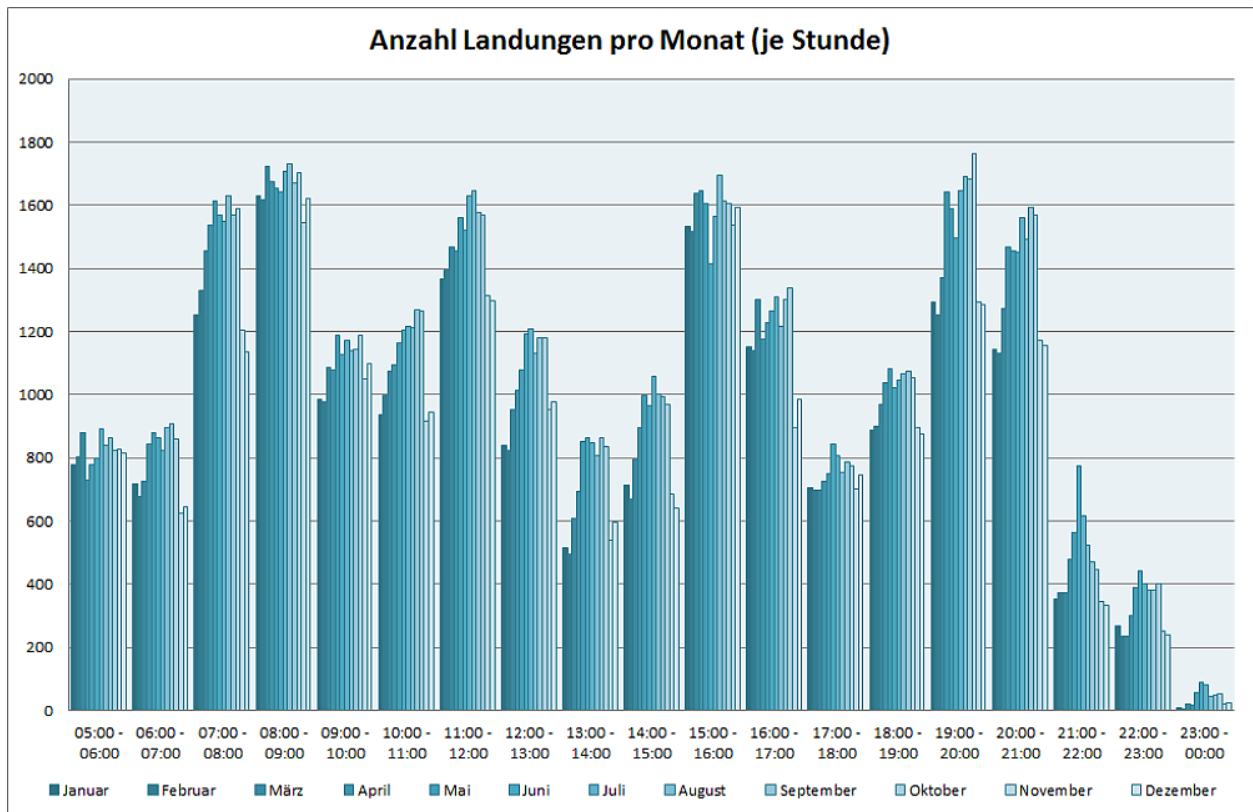

# Flugbewegungen 2016

*Bahnverteilung Starts (FRA) (Januar-Dezember 2016)*

**Bahnverteilung Landungen (FRA) (Januar-Dezember 2016)**

Image not found or type unknown

Image not found or type unknown