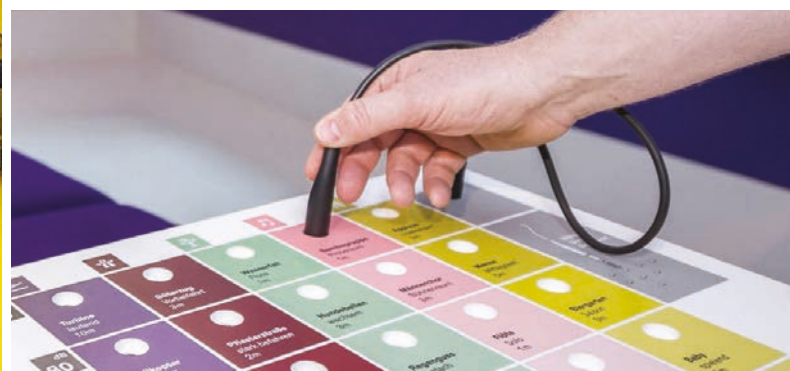

Klartext

Das Infozentrum versteht sich als **neutrales Forum** für alle Positionen zum Flughafen. In der Ausstellung kommen sowohl **Befürworter** als auch **Kritiker** zu Wort.

»Bei Ostwetterlage schlafen wir im Keller.«

Thomas Jühe,
Bürgermeister der Stadt Raunheim

»Der Otto Normalverbraucher hat sich mittlerweile daran gewöhnt, dass er im Internet einen Flug an jeden Punkt dieser Erde buchen kann. Auch dieses Bedürfnis müssen wir berücksichtigen.«

Prof. Dr. Johann-Dietrich Wörner,
damaliger Vorstandsvorsitzender DLR

(Inter)aktiv und multimedial

Erkunden Sie die Ausstellung mit **Audioguide** und **Tablet**.

Informieren Sie sich am **Medientisch** über die Lärmentwicklung an Ihrem Wohnort.

Erleben Sie im **Schalllabor** verschiedene Geräusche und Lärmarten.

Verfolgen Sie den Lieferweg einer **Frachtkiste** Ananas von Kuba bis nach Frankfurt.

Berechnen Sie mit der **Klimawaage** Ihre persönliche CO₂-Emission.

Reisen Sie mit unserer **Zeitmaschine** in die Zukunft der Mobilität.

Folgen Sie uns auf Facebook:

www.facebook.com/infozentrum.unh

Öffnungszeiten:

Samstag und Sonntag: 10.00 – 16.00 Uhr

An gesetzlichen Feiertagen in Hessen geschlossen.
Gruppenführung auch außerhalb der Öffnungszeiten möglich. Der Besuch ist kostenfrei.

Kontakt:

Informationszentrum
Umwelt- und Nachbarschaftshaus
Rüsselsheimer Str. 100, 65451 Kelsterbach

Tel.: +49 6107 98868-17

Fax: +49 6107 98868-19

Folgen Sie uns auf Facebook:

www.facebook.com/infozentrum.unh

Veranstaltungen und Führungen:

Für eine Gruppenführung melden Sie sich bitte telefonisch oder nutzen Sie unser Anmeldeformular unter: www.umwelthaus.org/gruppenfuehrung

Kostenfrei Unterrichtsmaterial anfordern unter: iz@umwelthaus.org

Geplante Veranstaltungen und weitere Informationen finden Sie auf unserer Website unter: www.umwelthaus.org/infozentrum

Jetzt scannen und aktuelle
Veranstaltungen finden.