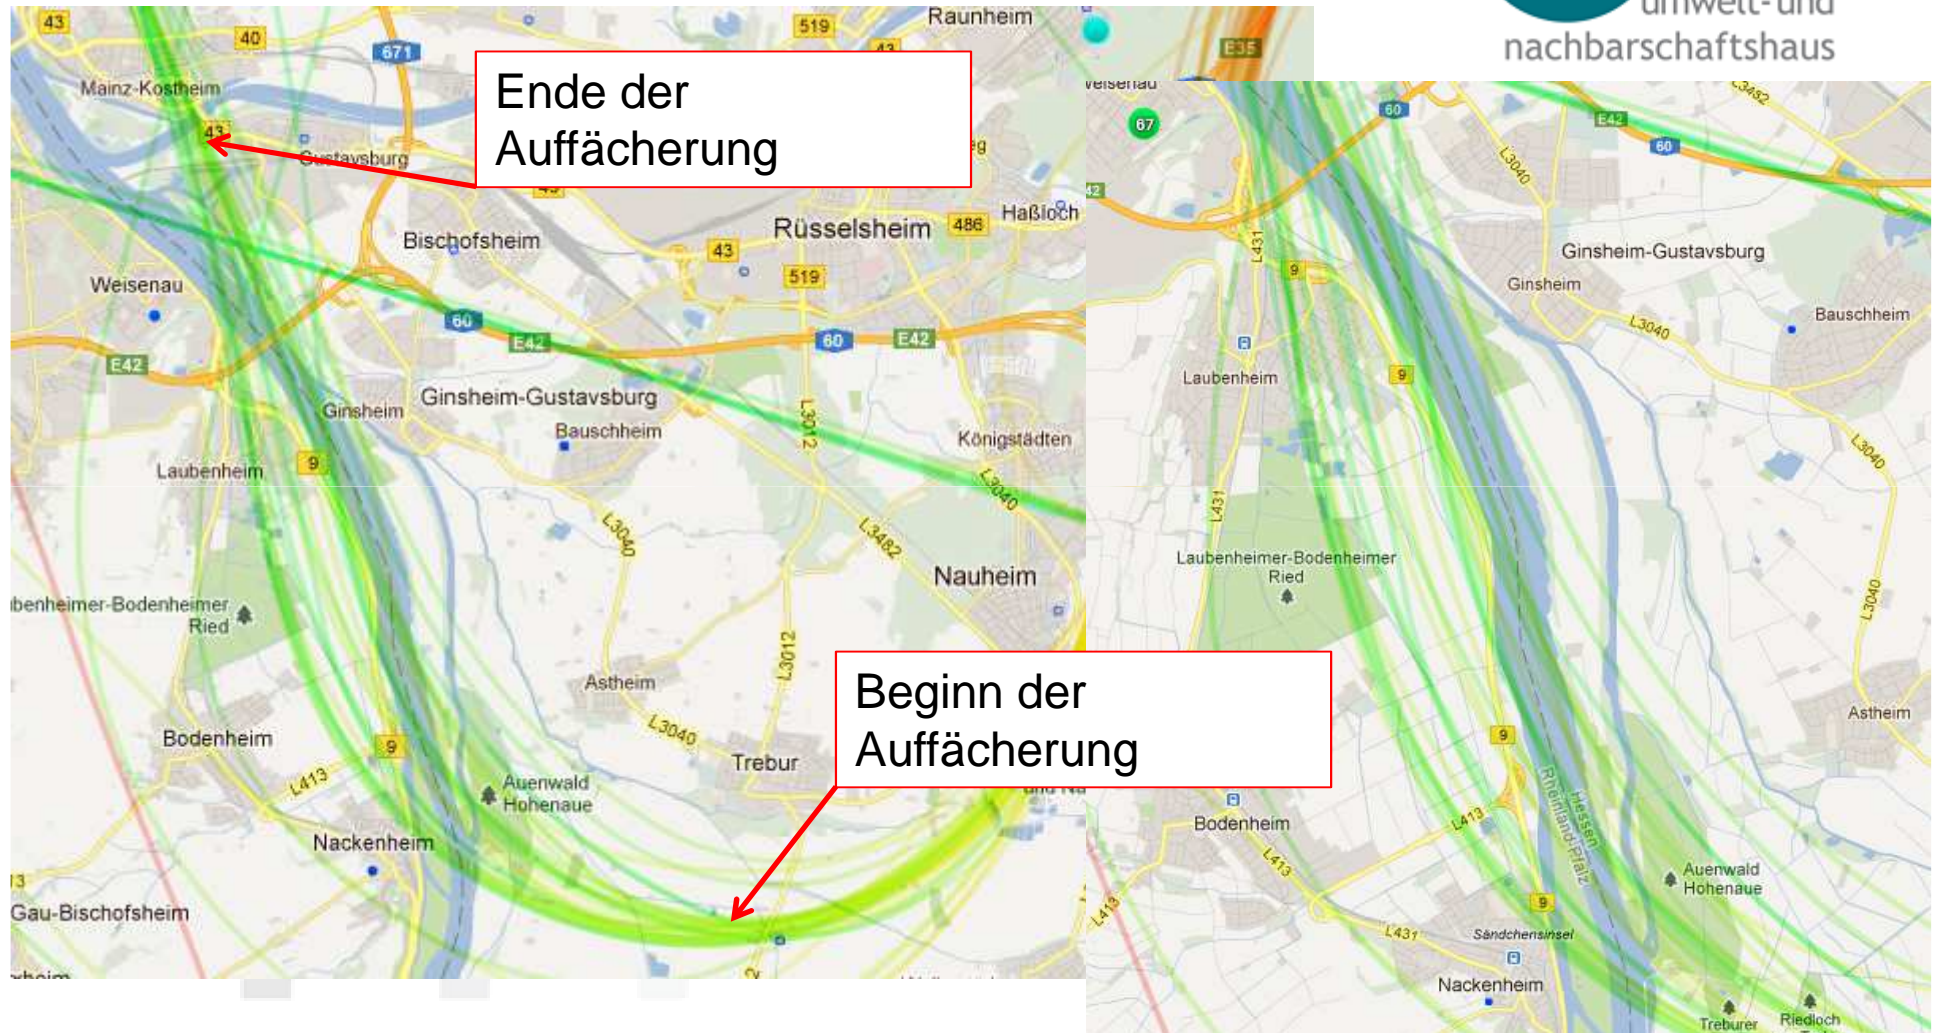

Optimierungsvorschlag Südumfliegung für den Bereich von Trebur bis Gustavsburg

UNH, 2012

Überblick Westbetrieb, Westen 09.05.2012

Ausschnitt Südumfliegung

Vielen Dank für Ihre Aufmerksamkeit!

www.umwelthaus.org